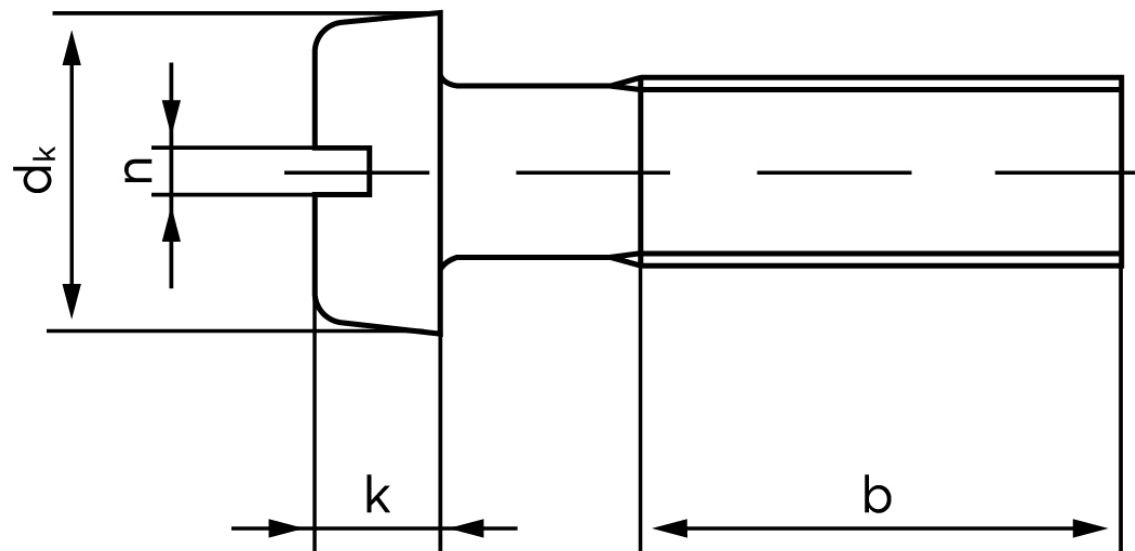

## Cylinderhovedet Maskinskrue DIN 84 Rustfri-Syrefast A4 Med Lige-kærv M6x8 (200 Stk)

SKU: 000849400060008

GTIN: 4043952021316

Norm	DIN 84
Dimensions	6
$d_k$	10
$k$	3,9
$n$	1,6
$b$	38

Bemærk disse data er vejledende, og informationerne skal anses som vejledende, Bolte.dk stiller ingen garanti eller kan stilles til ansvar for overstående datatabel. Er du i tvivl så kontakt os på 75154999.