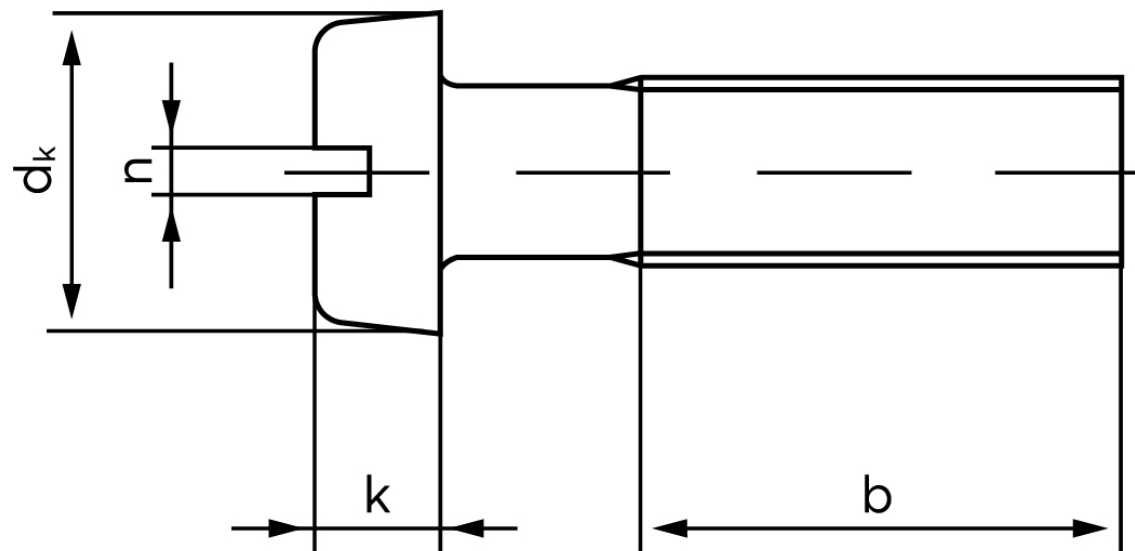

Cylinderhovedet Maskinskrue DIN 84 Rustfri-Syrefast A4 Med Lige-kærv M6x80 (50 Stk)

SKU: 000849409060080

GTIN: 4043952022412

Norm	DIN 84
Dimensions	6
d_k	10
k	3,9
n	1,6
b	38

Bemærk disse data er vejledende, og informationerne skal anses som vejledende, Bolte.dk stiller ingen garanti eller kan stilles til ansvar for overstående datatabel. Er du i tvivl så kontakt os på 75154999.