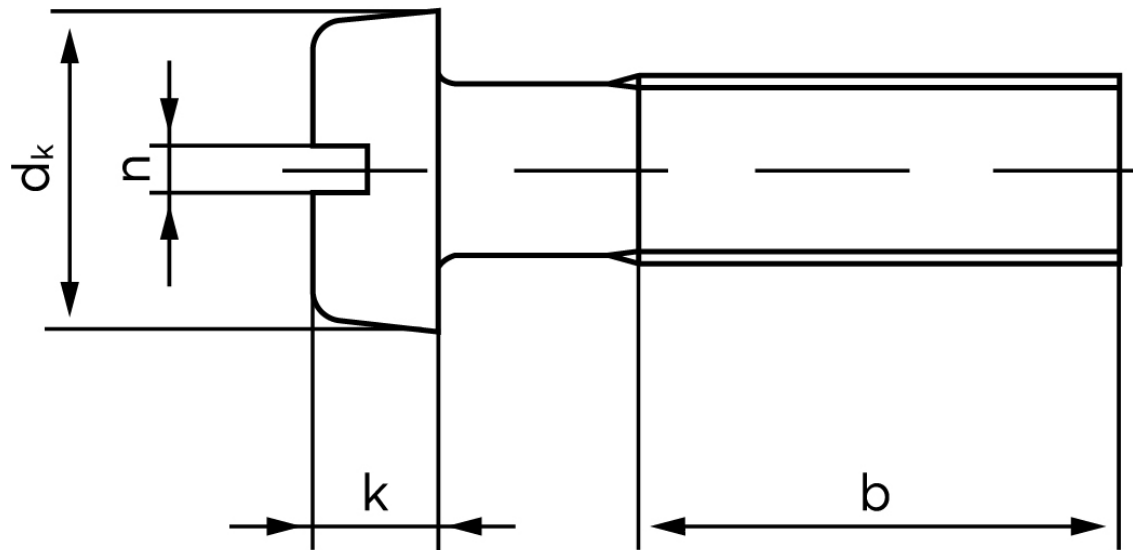

Cylinderhovedet Maskinskrue DIN 84 Rustfri A2 Med Lige-kærvet Hoved M6x90 (50 Stk)

SKU: 000849209060090

GTIN: 4043952020487

Norm	DIN 84
Dimensions	6
d_k	10
k	3,9
n	1,6
b	38

Bemærk disse data er vejledende, og informationerne skal anses som vejledende, Bolte.dk stiller ingen garanti eller kan stilles til ansvar for overstående datatabel. Er du i tvivl så kontakt os på 75154999.