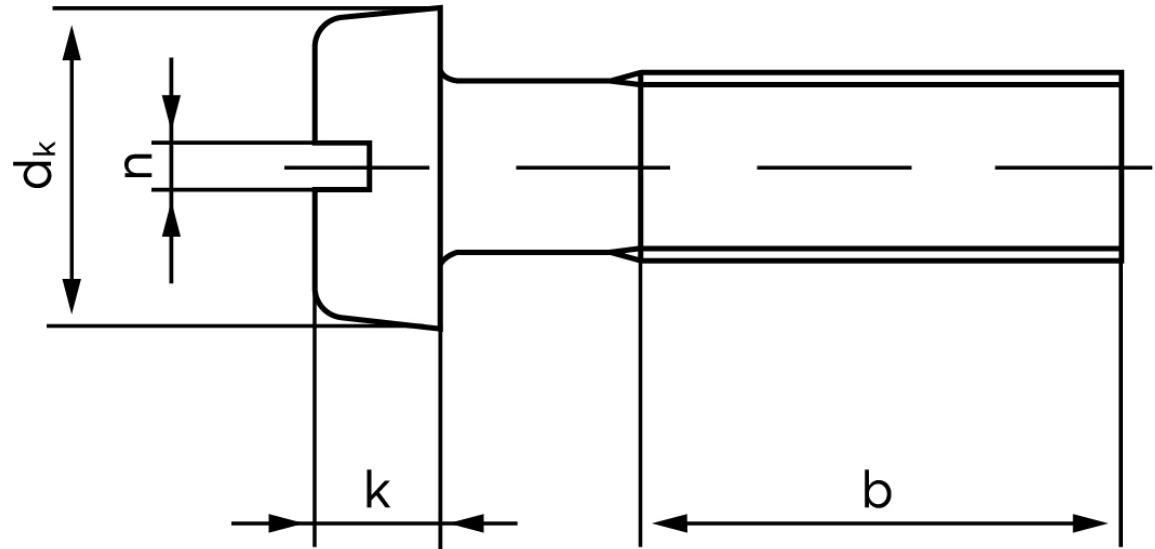

## Cylinderhovedet Maskinskrue DIN 84 Rustfri A2 Med Lige-kærvet Hoved M8x100 (50 Stk)

SKU: 000849209080100

GTIN: 4043952020623

Norm	DIN 84
Dimensions	8
$d_k$	13
$k$	5
$n$	2
$b$	38

Bemærk disse data er vejledende, og informationerne skal anses som vejledende, Bolte.dk stiller ingen garanti eller kan stilles til ansvar for overstående datatabel. Er du i tvivl så kontakt os på 75154999.