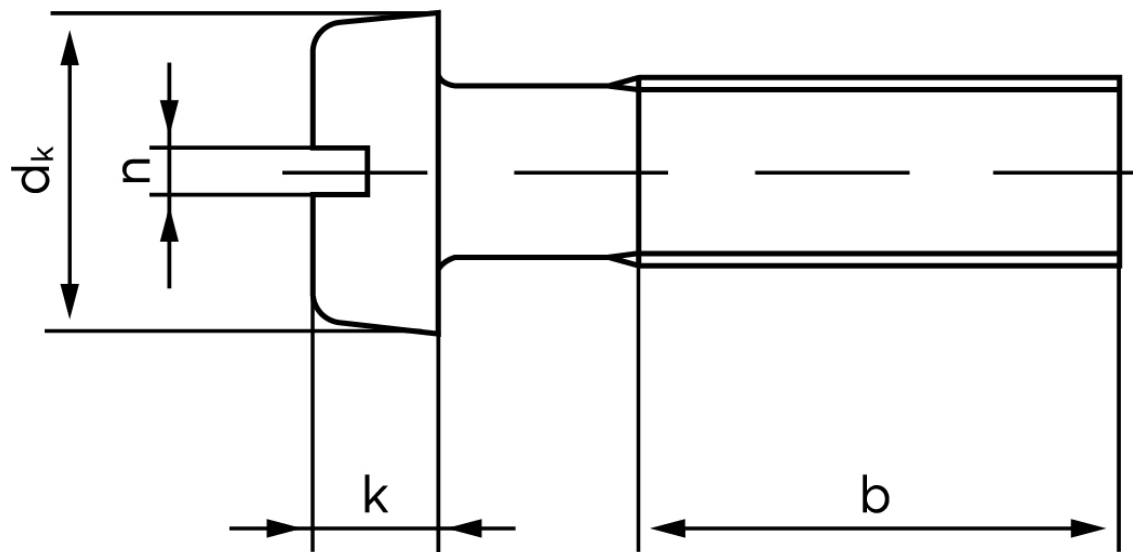

BOLTE

KVALITETSSKRUER OG -BOLTE PÅ NETTET

Cylinderhovedet Maskinskrue DIN 84 Rustfri-Syrefast A4 Med Lige-kærv M8x12 (50 Stk)

SKU: 000849409080012

GTIN: 4043952022436

Norm	DIN 84
Dimensions	8
d_k	13
k	5
n	2
b	38

Bemærk disse data er vejledende, og informationerne skal anses som vejledende, Bolte.dk stiller ingen garanti eller kan stilles til ansvar for overstående datatabel. Er du i tvivl så kontakt os på 75154999.

Vil du vide mere om dette produkt
Forespørg pris her