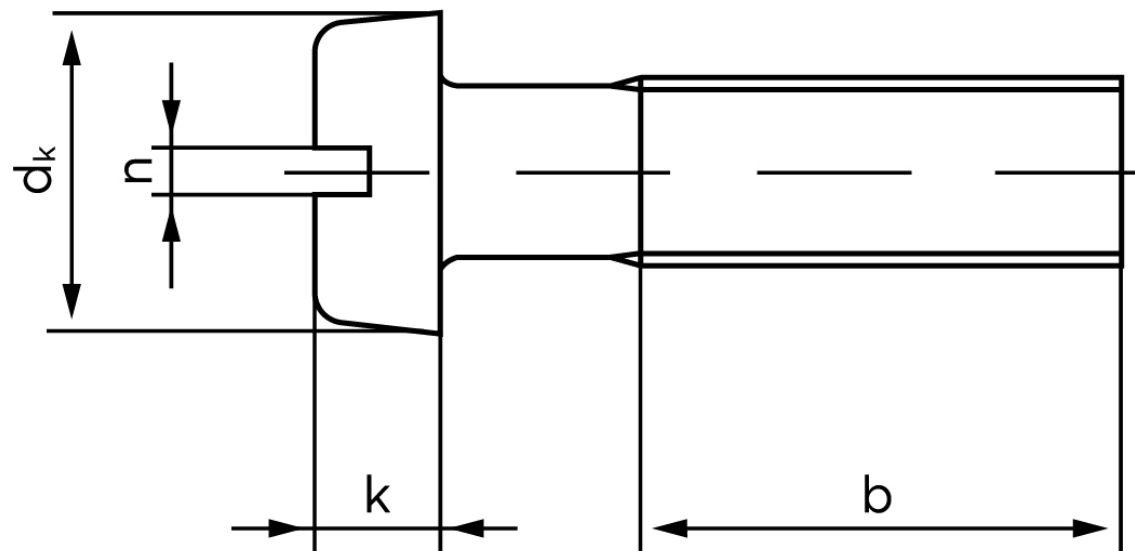

# BOLTE

KVALITETSSKRUER OG -BOLTE PÅ NETTET

## Cylinderhovedet Maskinskrue DIN 84 Rustfri-Syrefast A4 Med Lige-kærv M8x16 (100 Stk)

SKU: 000849400080016

GTIN: 4043952021439

Norm	DIN 84
Dimensions	8
$d_k$	13
$k$	5
$n$	2
$b$	38

Bemærk disse data er vejledende, og informationerne skal anses som vejledende, Bolte.dk stiller ingen garanti eller kan stilles til ansvar for overstående datatabel. Er du i tvivl så kontakt os på 75154999.