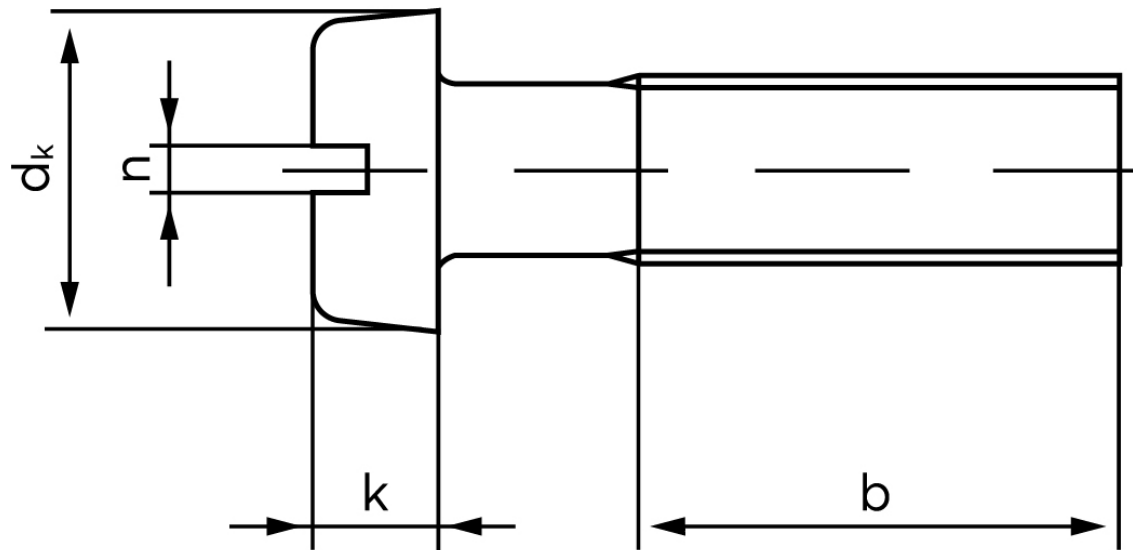

## Cylinderhovedet Maskinskrue DIN 84 Rustfri A2 Med Lige-kærvet Hoved M8x20 (100 Stk)

SKU: 000849200080020

GTIN: 4043952019788

Norm	DIN 84
Dimensions	8
$d_k$	13
$k$	5
$n$	2
$b$	38

Bemærk disse data er vejledende, og informationerne skal anses som vejledende, Bolte.dk stiller ingen garanti eller kan stilles til ansvar for overstående datatabel. Er du i tvivl så kontakt os på 75154999.