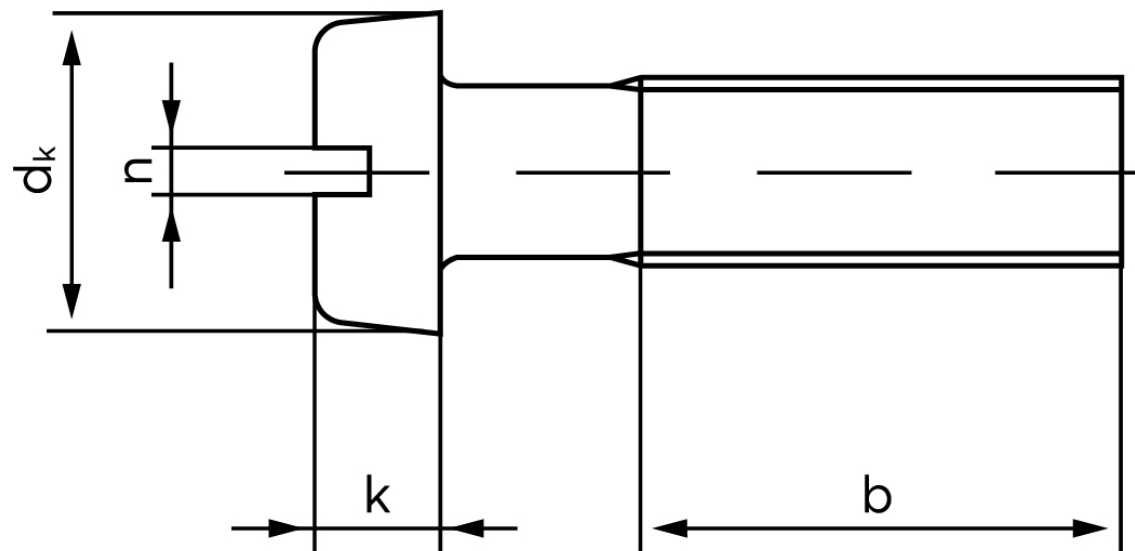

BOLTE

KVALITETSSKRUER OG -BOLTE PÅ NETTET

Cylinderhovedet Maskinskrue DIN 84 Rustfri-Syrefast A4 Med Lige-kærv M8x20 (100 Stk)

SKU: 000849400080020

GTIN: 4043952021446

Norm	DIN 84
Dimensions	8
d_k	13
k	5
n	2
b	38

Bemærk disse data er vejledende, og informationerne skal anses som vejledende, Bolte.dk stiller ingen garanti eller kan stilles til ansvar for overstående datatabel. Er du i tvivl så kontakt os på 75154999.

Vil du vide mere om dette produkt
Forespørg pris her