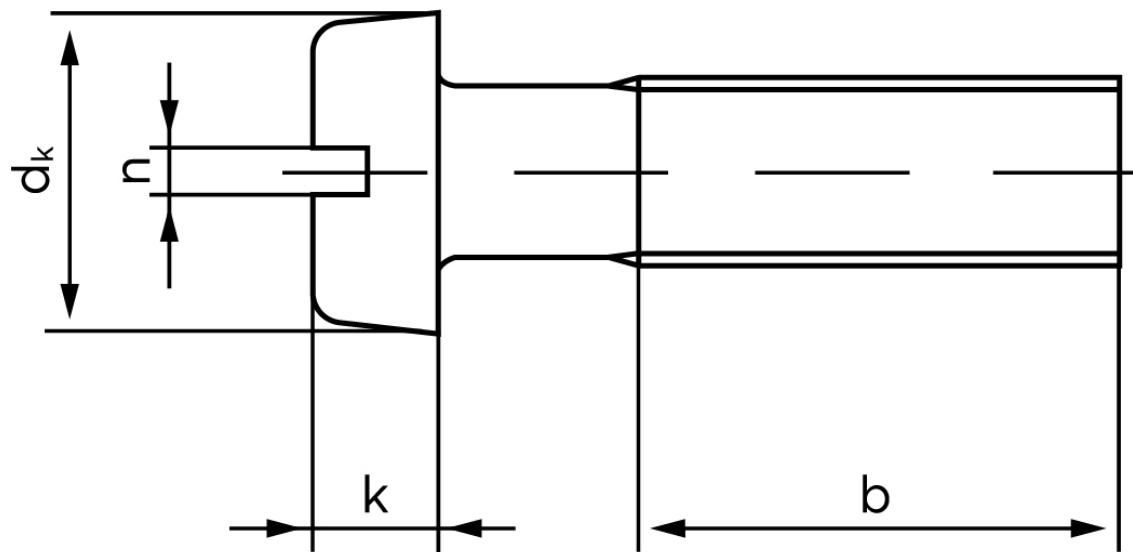

# BOLTE

KVALITETSSKRUER OG -BOLTE PÅ NETTET

## Cylinderhovedet Maskinskrue DIN 84 Rustfri-Syrefast A4 Med Lige-kærv M8x25 (100 Stk)

SKU: 000849400080025

GTIN: 4043952021453

Norm	DIN 84
Dimensions	8
$d_k$	13
$k$	5
$n$	2
$b$	38

Bemærk disse data er vejledende, og informationerne skal anses som vejledende, Bolte.dk stiller ingen garanti eller kan stilles til ansvar for overstående datatabel. Er du i tvivl så kontakt os på 75154999.