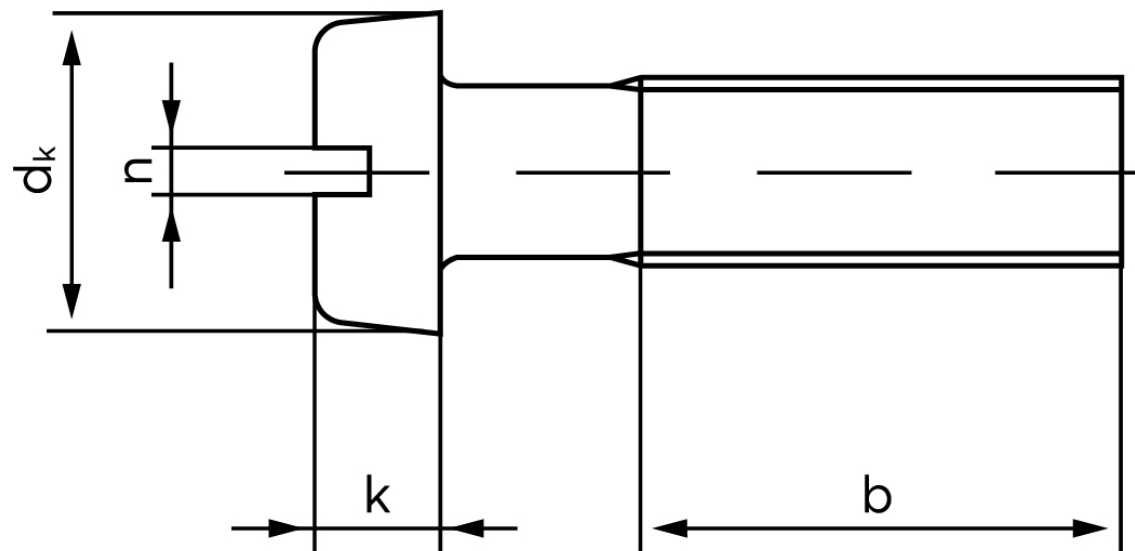

BOLTE

KVALITETSSKRUER OG -BOLTE PÅ NETTET

Cylinderhovedet Maskinskrue DIN 84 Rustfri-Syrefast A4 Med Lige-kærv M8x35 (100 Stk)

SKU: 000849400080035

GTIN: 4043952021477

Norm	DIN 84
Dimensions	8
d_k	13
k	5
n	2
b	38

Bemærk disse data er vejledende, og informationerne skal anses som vejledende, Bolte.dk stiller ingen garanti eller kan stilles til ansvar for overstående datatabel. Er du i tvivl så kontakt os på 75154999.

Vil du vide mere om dette produkt

Forespørg pris her