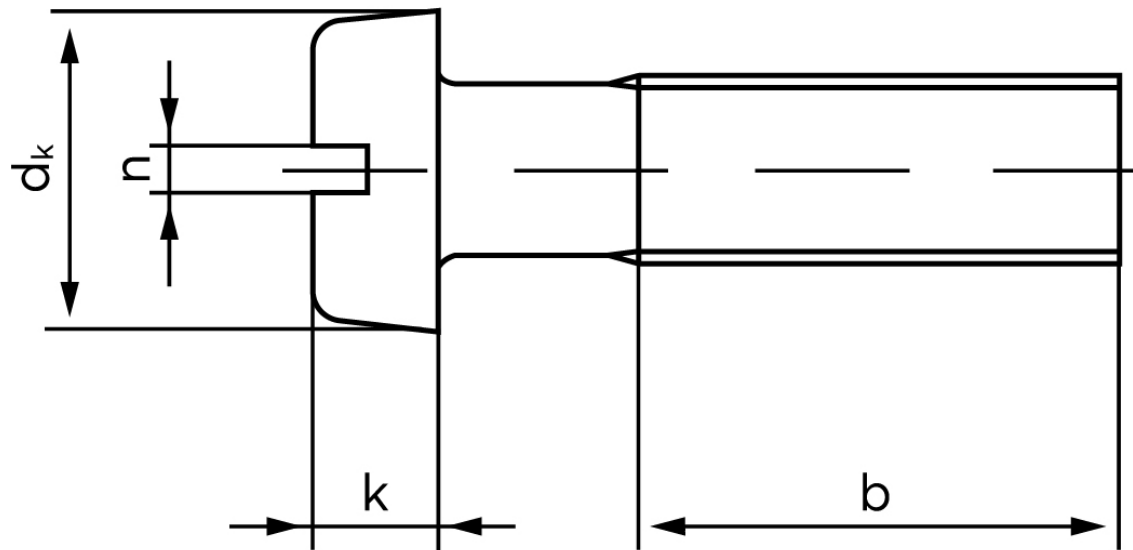

BOLTE

KVALITETSSKRUER OG -BOLTE PÅ NETTET

Cylinderhovedet Maskinskrue DIN 84 Rustfri-Syrefast A4 Med Lige-kærv M8x35 (50 Stk)

SKU: 000849409080035

GTIN: 4043952022481

Norm	DIN 84
Dimensions	8
d_k	13
k	5
n	2
b	38

Bemærk disse data er vejledende, og informationerne skal anses som vejledende, Bolte.dk stiller ingen garanti eller kan stilles til ansvar for overstående datatabel. Er du i tvivl så kontakt os på 75154999.

Vil du vide mere om dette produkt
Forespørg pris her