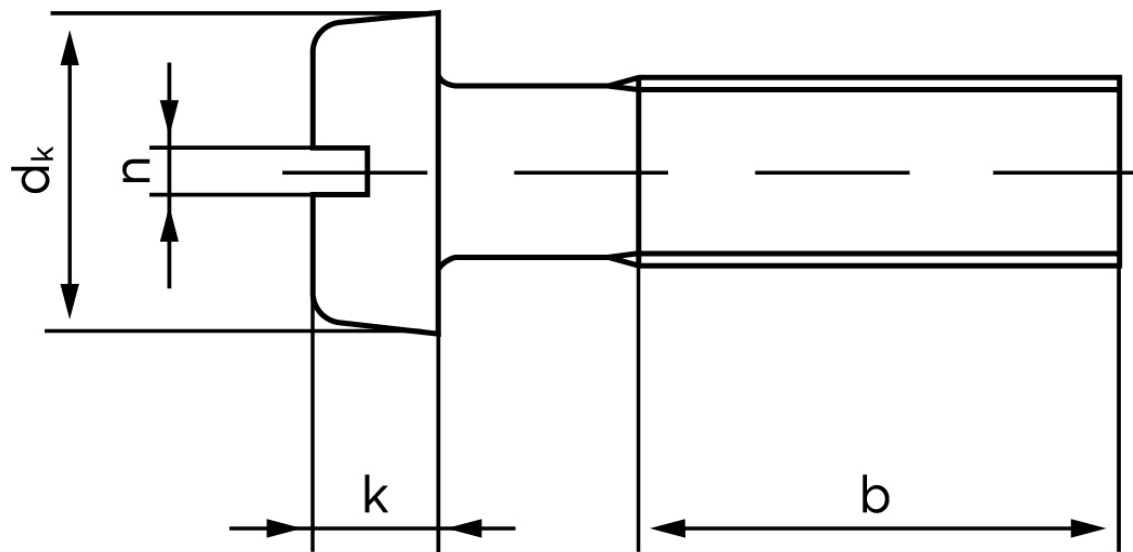

## Cylinderhovedet Maskinskrue DIN 84 Rustfri A2 Med Lige-kærvet Hoved M8x60 (50 Stk)

SKU: 000849209080060

GTIN: 4043952020586

Norm	DIN 84
Dimensions	8
$d_k$	13
$k$	5
$n$	2
$b$	38

Bemærk disse data er vejledende, og informationerne skal anses som vejledende, Bolte.dk stiller ingen garanti eller kan stilles til ansvar for overstående datatabel. Er du i tvivl så kontakt os på 75154999.