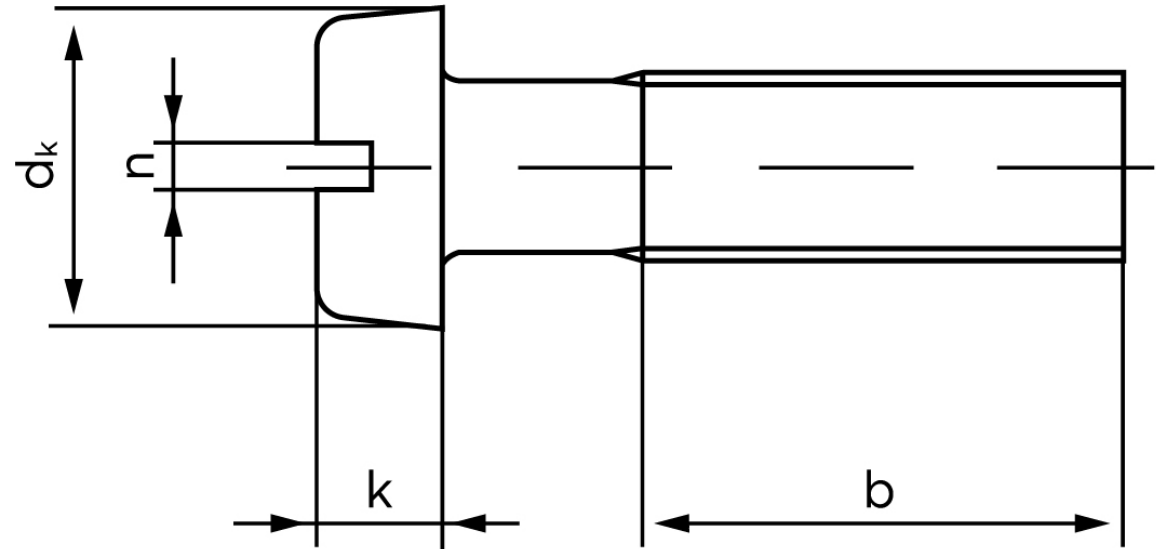

Cylinderhovedet Maskinskrue DIN 84 Rustfri-Syrefast A4 Med Lige-kærv M8x60 (50 Stk)

SKU: 000849409080060

GTIN: 4043952022528

Norm	DIN 84
Dimensions	8
d_k	13
k	5
n	2
b	38

Bemærk disse data er vejledende, og informationerne skal anses som vejledende, Bolte.dk stiller ingen garanti eller kan stilles til ansvar for overstående datatabel. Er du i tvivl så kontakt os på 75154999.