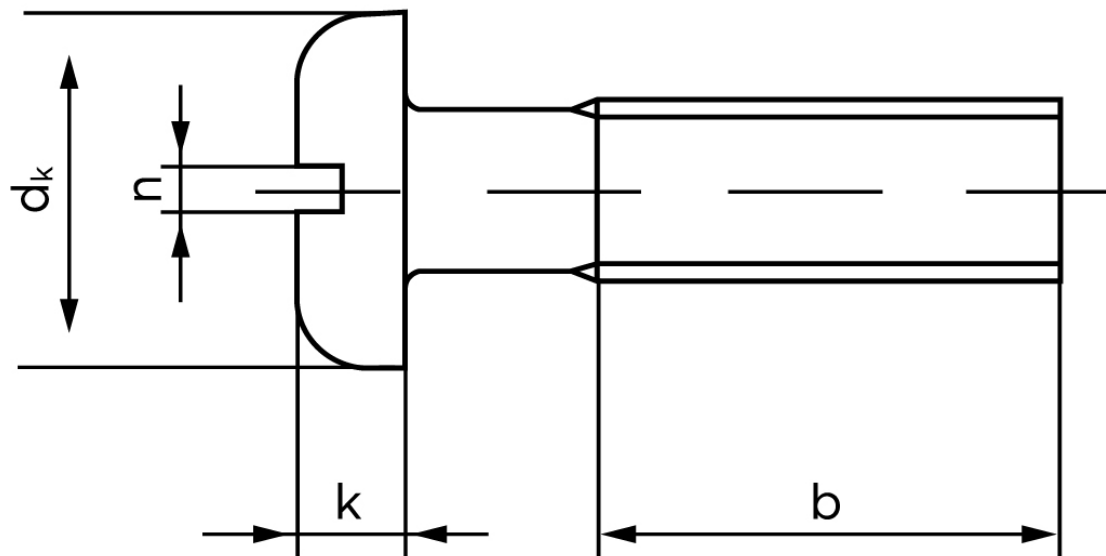

BOLTE

KVALITETSSKRUER OG -BOLTE PÅ NETTET

Panhovedet Maskinskrue DIN 85 Rustfri-Syrefast A4 Med Lige-kærv M2,5x3 (1000 Stk)

SKU: 000859400025003

GTIN: 4043952700471

Norm	DIN 85
Dimensions	2,5
d_k	5
k	1,5
n	0,6
b	25

Bemærk disse data er vejledende, og informationerne skal anses som vejledende, Bolte.dk stiller ingen garanti eller kan stilles til ansvar for overstående datatabel. Er du i tvivl så kontakt os på 75154999.

Vil du vide mere om dette produkt
Forespørg pris her