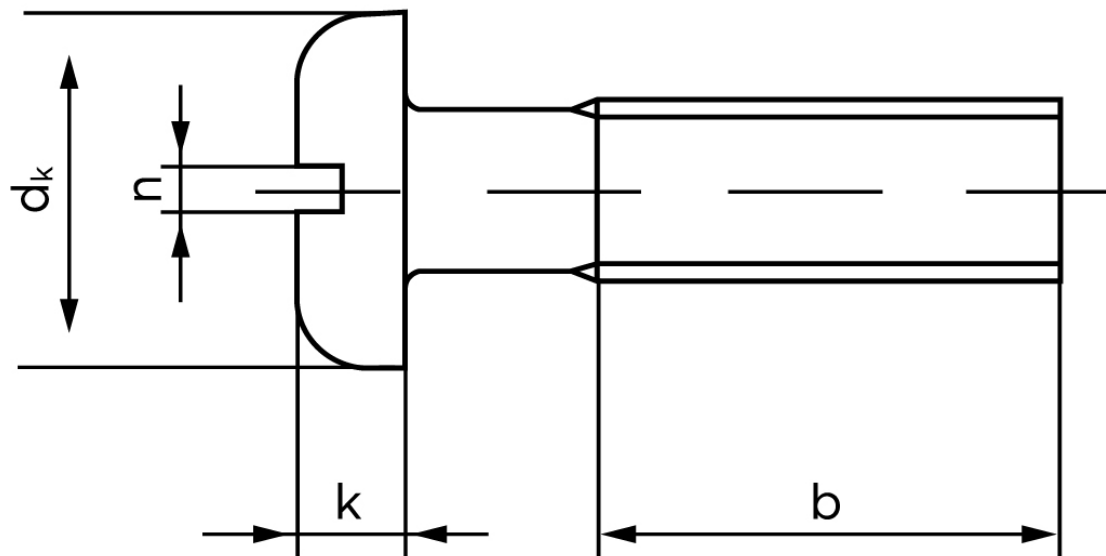

BOLTE

KVALITETSSKRUER OG -BOLTE PÅ NETTET

Panhovedet Maskinskrue DIN 85 Rustfri-Syrefast A4 Med Lige-kærv M2,5x30 (1000 Stk)

SKU: 000859400025030

GTIN: 4043952700570

Norm	DIN 85
Dimensions	2,5
d_k	5
k	1,5
n	0,6
b	25

Bemærk disse data er vejledende, og informationerne skal anses som vejledende, Bolte.dk stiller ingen garanti eller kan stilles til ansvar for overstående datatabel. Er du i tvivl så kontakt os på 75154999.

Vil du vide mere om dette produkt

Forespørg pris her