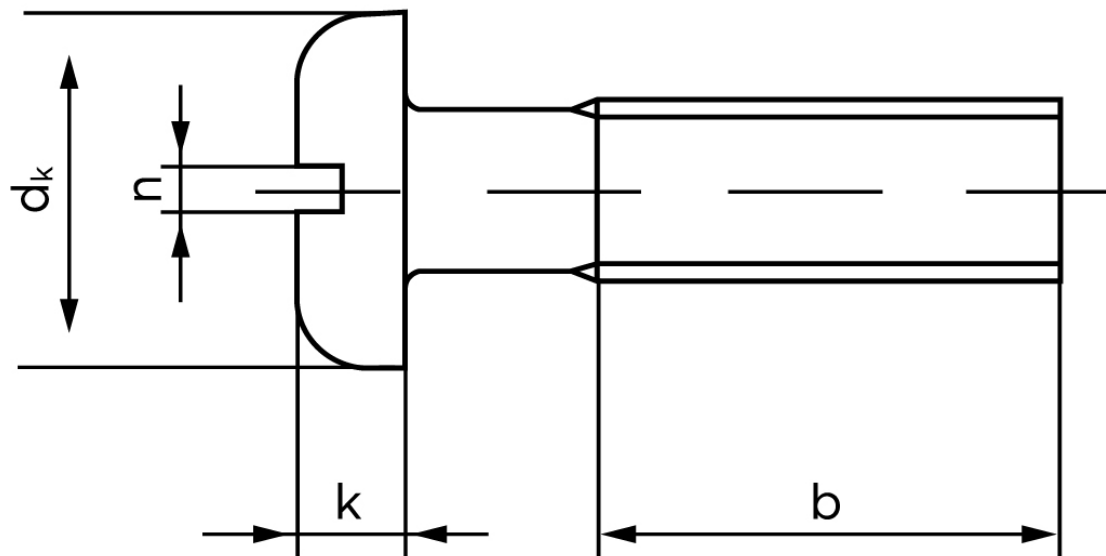

BOLTE

KVALITETSSKRUER OG -BOLTE PÅ NETTET

Panhovedet Maskinskrue DIN 85 Rustfri-Syrefast A4 Med Lige-kærv M2x10 (1000 Stk)

SKU: 000859400020010

GTIN: 4043952700419

Norm	DIN 85
Dimensions	2
d_k	4
k	1,3
n	0,5
b	25

Bemærk disse data er vejledende, og informationerne skal anses som vejledende, Bolte.dk stiller ingen garanti eller kan stilles til ansvar for overstående datatabel. Er du i tvivl så kontakt os på 75154999.

Vil du vide mere om dette produkt
Forespørg pris her