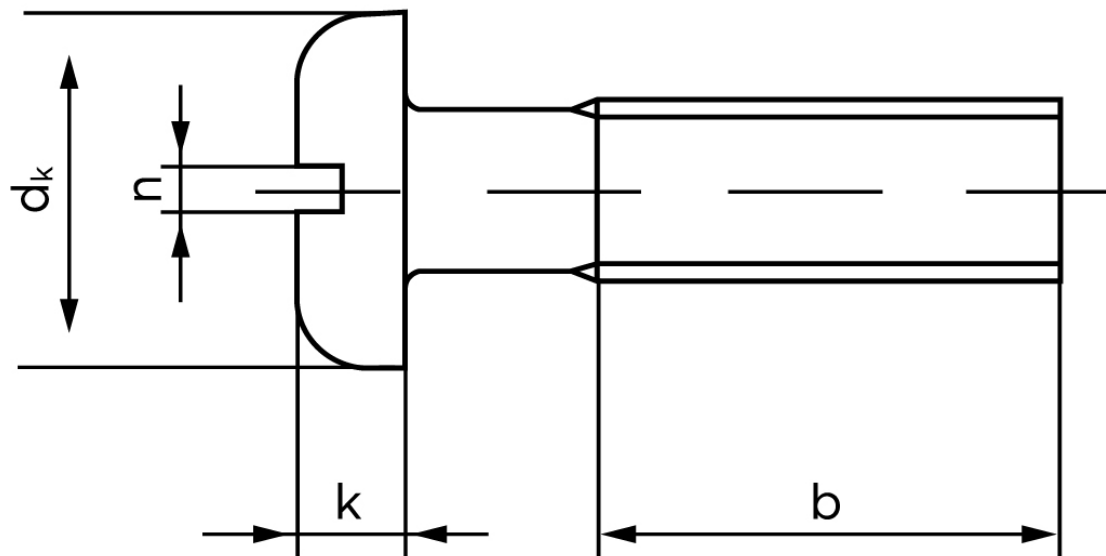

# BOLTE

KVALITETSSKRUER OG -BOLTE PÅ NETTET

## Panhovedet Maskinskrue DIN 85 Rustfri-Syrefast A4 Med Lige-kærv M2x20 (1000 Stk)

SKU: 000859400020020

GTIN: 4043952700440

Norm	DIN 85
Dimensions	2
$d_k$	4
$k$	1,3
$n$	0,5
$b$	25

Bemærk disse data er vejledende, og informationerne skal anses som vejledende, Bolte.dk stiller ingen garanti eller kan stilles til ansvar for overstående datatabel. Er du i tvivl så kontakt os på 75154999.