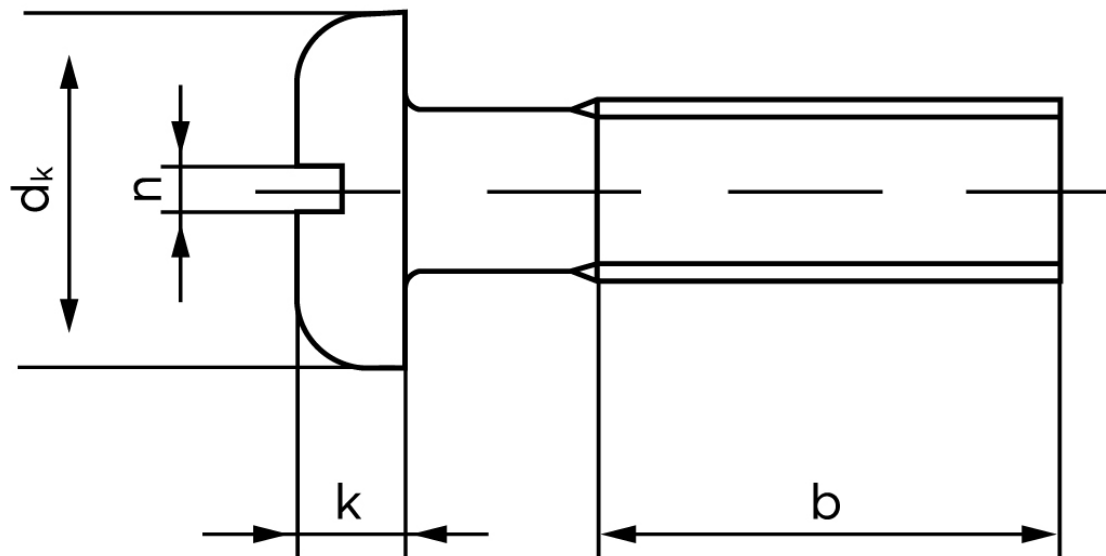

BOLTE

KVALITETSSKRUER OG -BOLTE PÅ NETTET

Panhovedet Maskinskrue DIN 85 Rustfri-Syrefast A4 Med Lige-kærv M2x30 (1000 Stk)

SKU: 000859400020030

GTIN: 4043952700464

Norm	DIN 85
Dimensions	2
d_k	4
k	1,3
n	0,5
b	25

Bemærk disse data er vejledende, og informationerne skal anses som vejledende, Bolte.dk stiller ingen garanti eller kan stilles til ansvar for overstående datatabel. Er du i tvivl så kontakt os på 75154999.

Vil du vide mere om dette produkt
Forespørg pris her