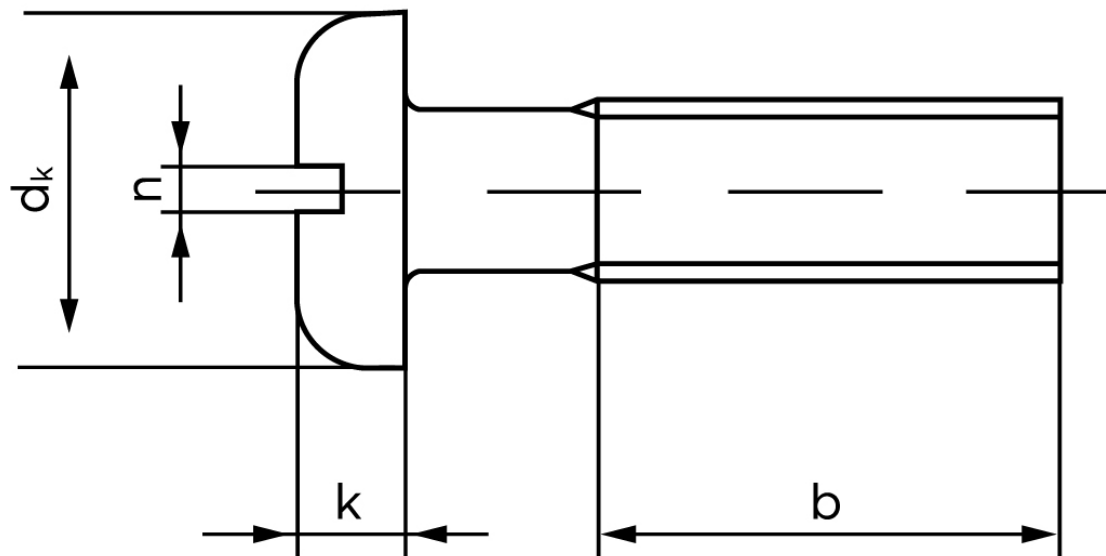

Panhovedet Maskinskrue DIN 85 Rustfri-Syrefast A4 Med Lige-kærv M3x12 (200 Stk)

SKU: 000859409030012

GTIN: 4043952025734

Norm	DIN 85
Dimensions	3
d_k	6
k	1,8
n	0,8
b	25

Bemærk disse data er vejledende, og informationerne skal anses som vejledende, Bolte.dk stiller ingen garanti eller kan stilles til ansvar for overstående datatabel. Er du i tvivl så kontakt os på 75154999.