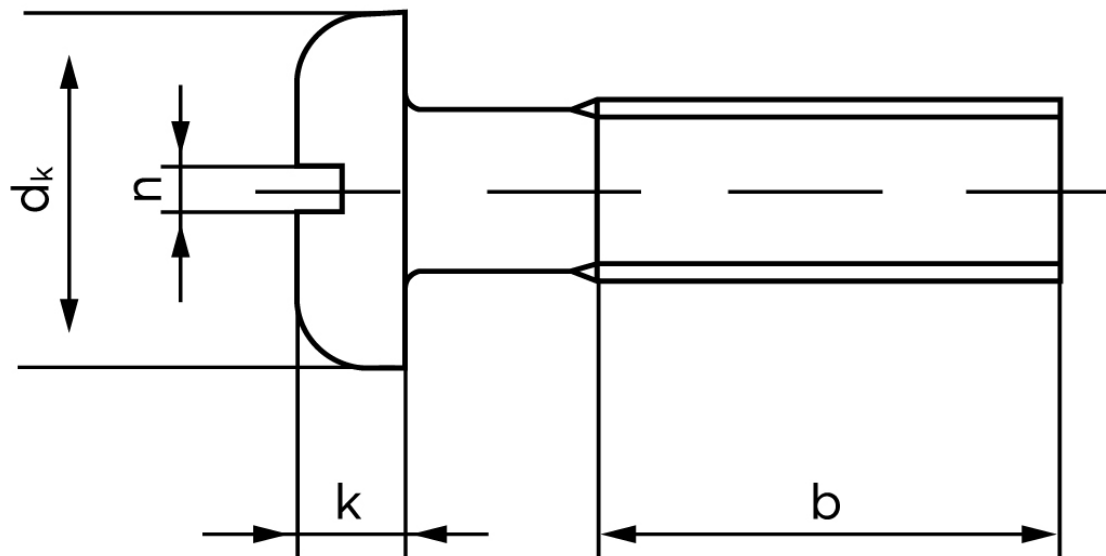

# BOLTE

KVALITETSSKRUER OG -BOLTE PÅ NETTET

## Panhovedet Maskinskrue DIN 85 Rustfri A2 Med Lige-kærv M3x5 (1000 Stk)

SKU: 000859200030005

GTIN: 4043952024775

Norm	DIN 85
Dimensions	3
$d_k$	6
$k$	1,8
$n$	0,8
$b$	25

Bemærk disse data er vejledende, og informationerne skal anses som vejledende, Bolte.dk stiller ingen garanti eller kan stilles til ansvar for overstående datatabel. Er du i tvivl så kontakt os på 75154999.