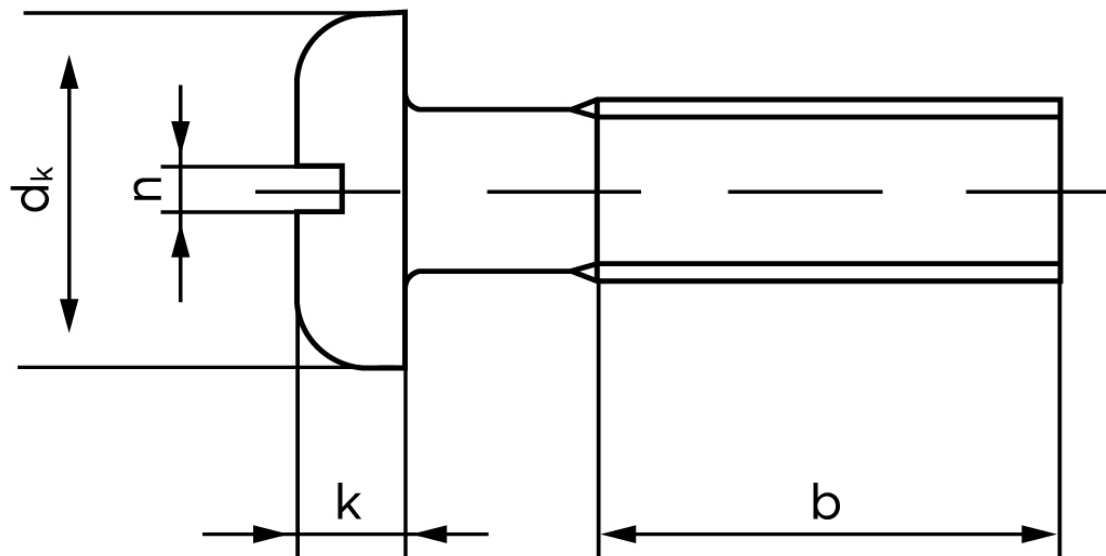

## Panhovedet Maskinskrue DIN 85 Rustfri-Syrefast A4 Med Lige-kærv M3x5 (200 Stk)

SKU: 000859409030005

GTIN: 4043952025697

Norm	DIN 85
Dimensions	3
$d_k$	6
$k$	1,8
$n$	0,8
$b$	25

Bemærk disse data er vejledende, og informationerne skal anses som vejledende, Bolte.dk stiller ingen garanti eller kan stilles til ansvar for overstående datatabel. Er du i tvivl så kontakt os på 75154999.