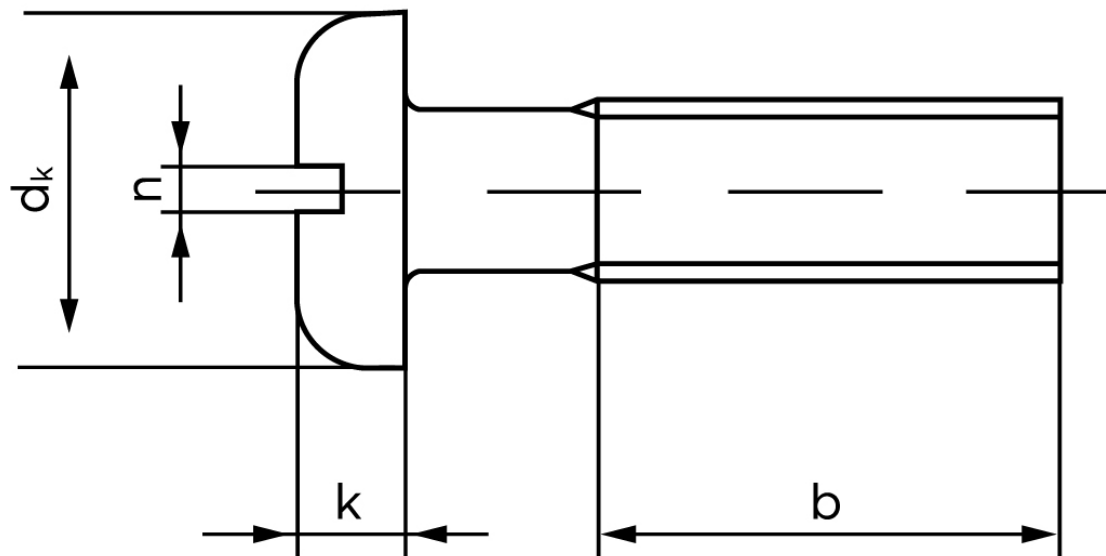

Panhovedet Maskinskrue DIN 85 Rustfri-Syrefast A4 Med Lige-kærv M4x10 (200 Stk)

SKU: 000859409040010

GTIN: 4043952025819

Norm	DIN 85
Dimensions	4
d_k	8
k	2,4
n	1,2
b	38

Bemærk disse data er vejledende, og informationerne skal anses som vejledende, Bolte.dk stiller ingen garanti eller kan stilles til ansvar for overstående datatabel. Er du i tvivl så kontakt os på 75154999.