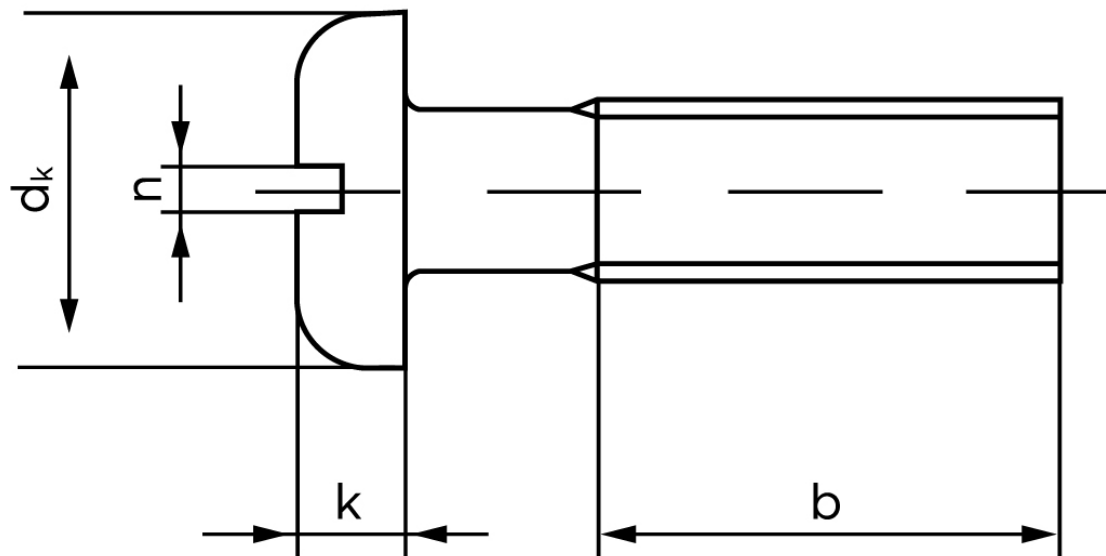

BOLTE

KVALITETSSKRUER OG -BOLTE PÅ NETTET

Panhovedet Maskinskrue DIN 85 Rustfri A2 Med Lige-kærv M4x20 (1000 Stk)

SKU: 000859200040020

GTIN: 4043952024911

Norm	DIN 85
Dimensions	4
d_k	8
k	2,4
n	1,2
b	38

Bemærk disse data er vejledende, og informationerne skal anses som vejledende, Bolte.dk stiller ingen garanti eller kan stilles til ansvar for overstående datatabel. Er du i tvivl så kontakt os på 75154999.