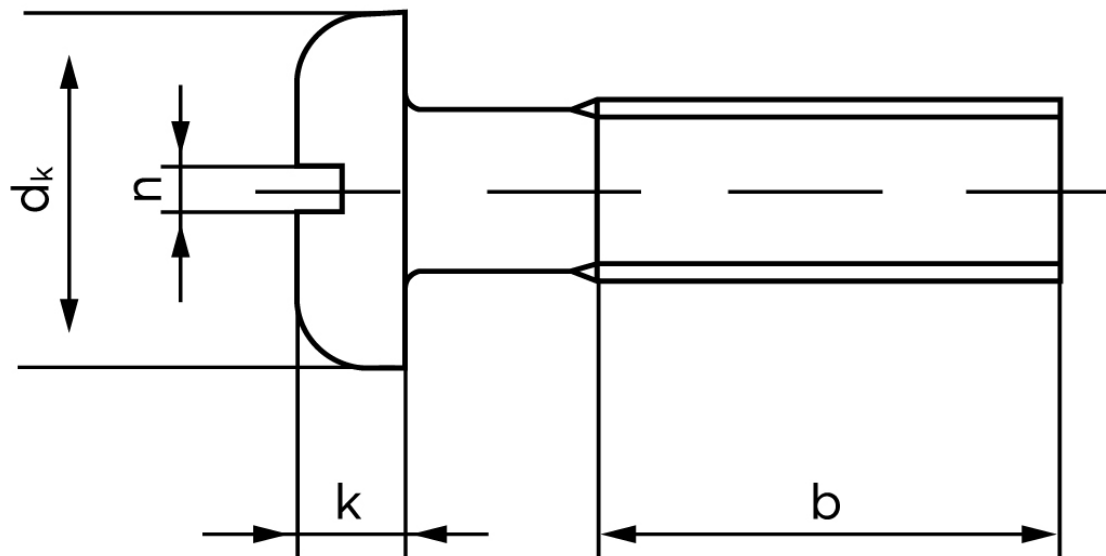

## Panhovedet Maskinskrue DIN 85 Rustfri-Syrefast A4 Med Lige-kærv M4x20 (1000 Stk)

SKU: 000859400040020

GTIN: 4043952025543

Norm	DIN 85
Dimensions	4
$d_k$	8
$k$	2,4
$n$	1,2
$b$	38

Bemærk disse data er vejledende, og informationerne skal anses som vejledende, Bolte.dk stiller ingen garanti eller kan stilles til ansvar for overstående datatabel. Er du i tvivl så kontakt os på 75154999.