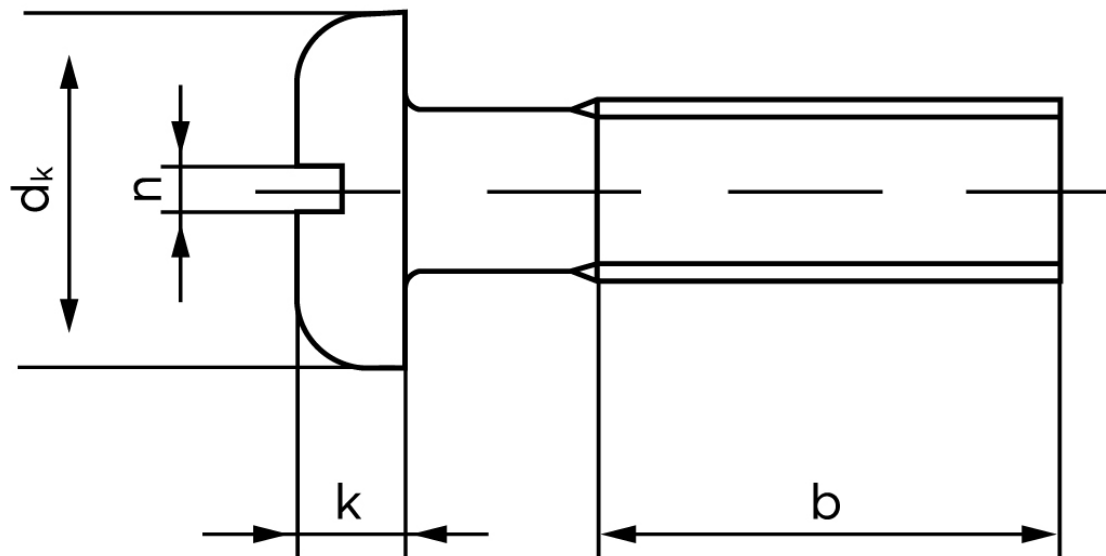

BOLTE

KVALITETSSKRUER OG -BOLTE PÅ NETTET

Panhovedet Maskinskrue DIN 85 Rustfri A2 Med Lige-kærv M4x25 (500 Stk)

SKU: 000859200040025

GTIN: 4043952024928

Norm	DIN 85
Dimensions	4
d_k	8
k	2,4
n	1,2
b	38

Bemærk disse data er vejledende, og informationerne skal anses som vejledende, Bolte.dk stiller ingen garanti eller kan stilles til ansvar for overstående datatabel. Er du i tvivl så kontakt os på 75154999.