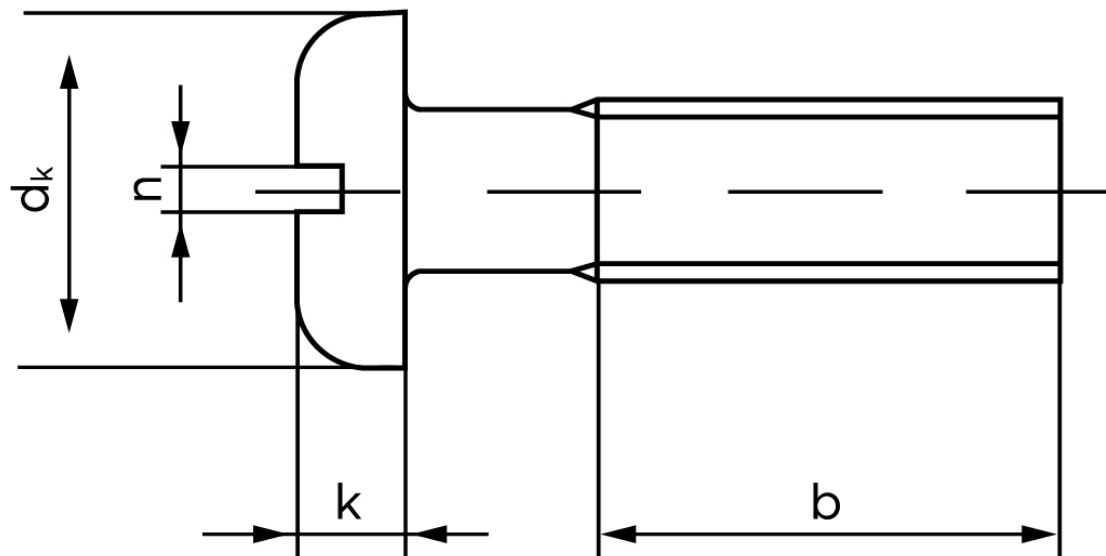

Panhovedet Maskinskrue DIN 85 Rustfri A2 Med Lige-kærv M4x25 (200 Stk)

SKU: 000859209040025

GTIN: 4043952025222

Norm	DIN 85
Dimensions	4
d_k	8
k	2,4
n	1,2
b	38

Bemærk disse data er vejledende, og informationerne skal anses som vejledende, Bolte.dk stiller ingen garanti eller kan stilles til ansvar for overstående datatabel. Er du i tvivl så kontakt os på 75154999.