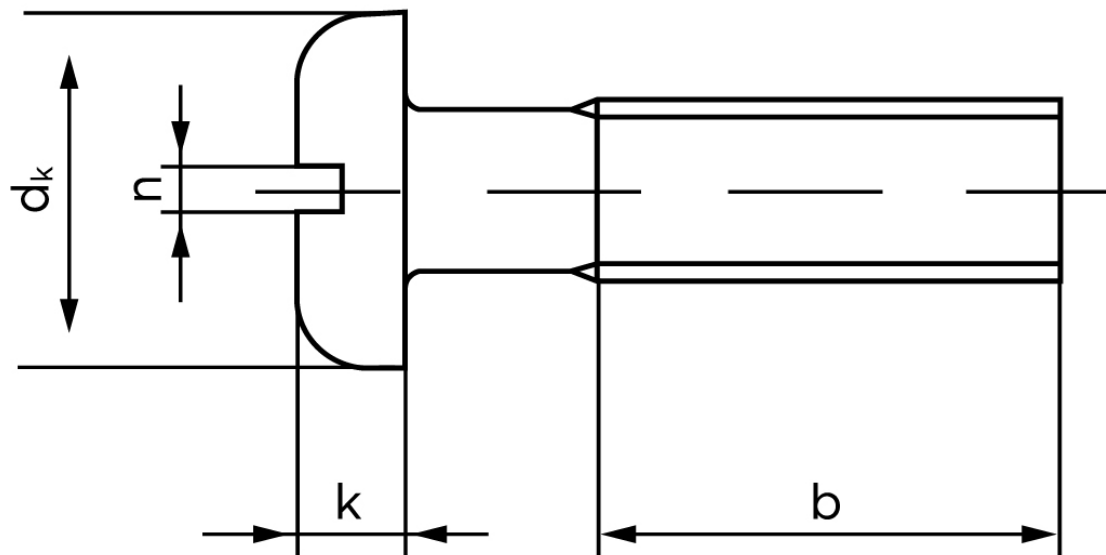

BOLTE

KVALITETSSKRUER OG -BOLTE PÅ NETTET

Panhovedet Maskinskrue DIN 85 Elforzinket Stål Kl. 4.8 Med Lige-kærv M4x30 (200 Stk)

SKU: 000854109040030

GTIN: 4043952023785

Norm	DIN 85
Dimensions	4
d_k	8
k	2,4
n	1,2
b	38

Bemærk disse data er vejledende, og informationerne skal anses som vejledende, Bolte.dk stiller ingen garanti eller kan stilles til ansvar for overstående datatabel. Er du i tvivl så kontakt os på 75154999.

Vil du vide mere om dette produkt
Forespørg pris her