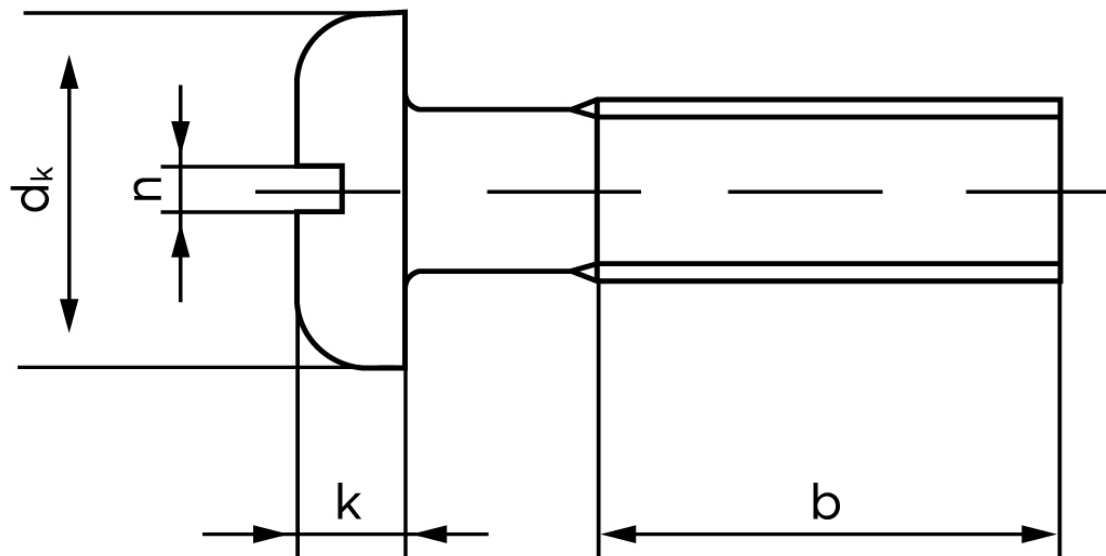

Panhovedet Maskinskrue DIN 85 Rustfri A2 Med Lige-kærv M5x10 (200 Stk)

SKU: 000859209050010

GTIN: 4043952025253

Norm	DIN 85
Dimensions	5
d_k	10
k	3
n	1,1
b	38

Bemærk disse data er vejledende, og informationerne skal anses som vejledende, Bolte.dk stiller ingen garanti eller kan stilles til ansvar for overstående datatabel. Er du i tvivl så kontakt os på 75154999.