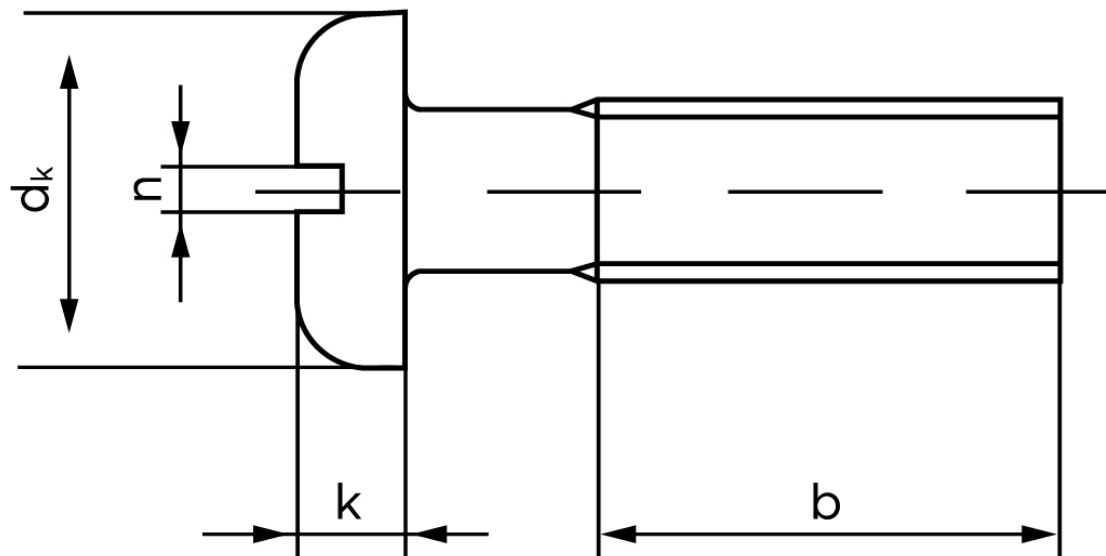

Panhovedet Maskinskrue DIN 85 Rustfri-Syrefast A4 Med Lige-kærv M5x20 (200 Stk)

SKU: 000859409050020

GTIN: 4043952025956

Norm	DIN 85
Dimensions	5
d_k	10
k	3
n	1,1
b	38

Bemærk disse data er vejledende, og informationerne skal anses som vejledende, Bolte.dk stiller ingen garanti eller kan stilles til ansvar for overstående datatabel. Er du i tvivl så kontakt os på 75154999.