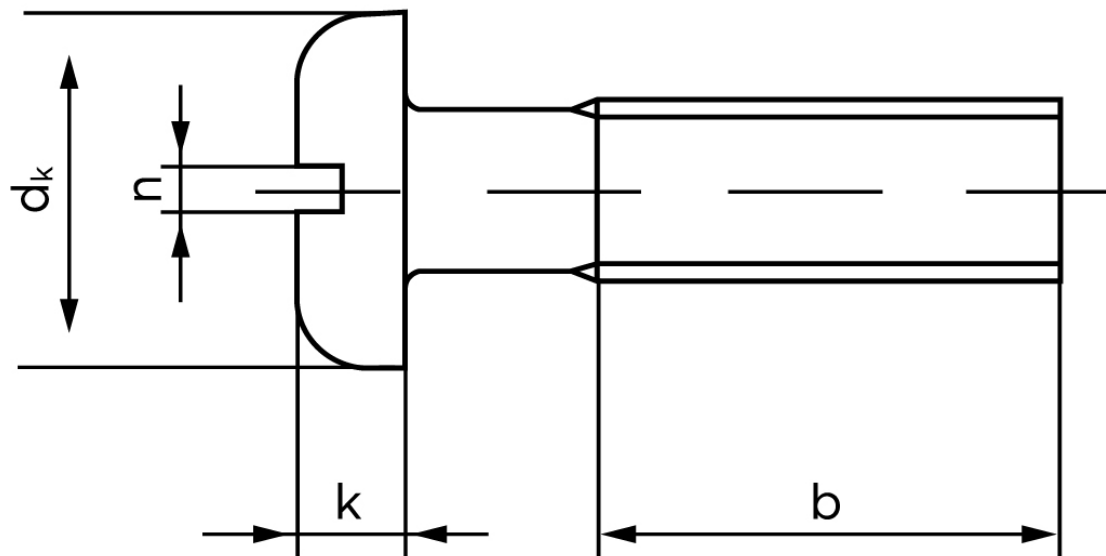

BOLTE

KVALITETSSKRUER OG -BOLTE PÅ NETTET

Panhovedet Maskinskrue DIN 85 Rustfri A2 Med Lige-kærv M5x25 (500 Stk)

SKU: 000859200050025

GTIN: 4043952025000

Norm	DIN 85
Dimensions	5
d_k	10
k	3
n	1,1
b	38

Bemærk disse data er vejledende, og informationerne skal anses som vejledende, Bolte.dk stiller ingen garanti eller kan stilles til ansvar for overstående datatabel. Er du i tvivl så kontakt os på 75154999.