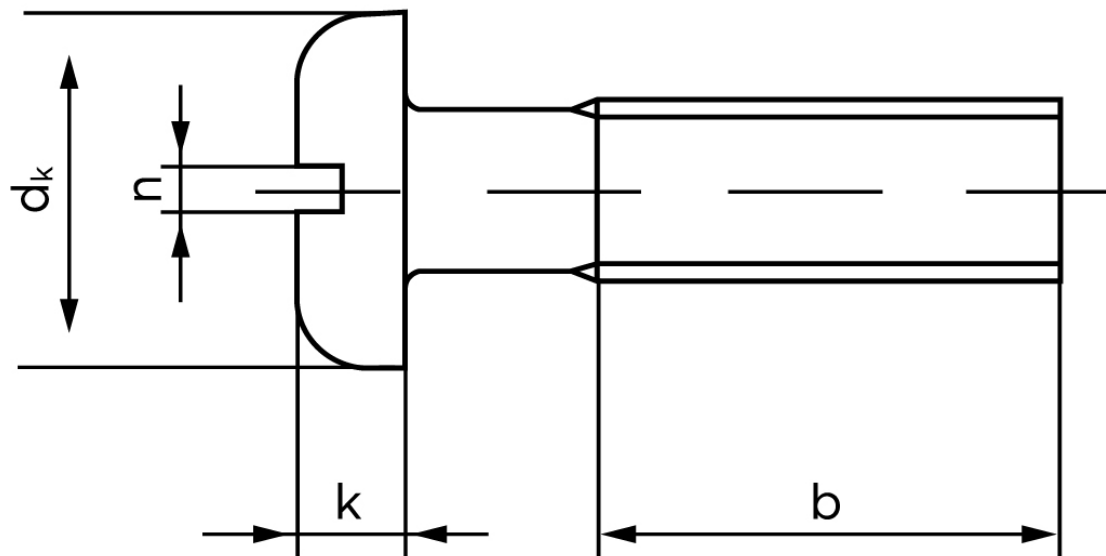

BOLTE

KVALITETSSKRUER OG -BOLTE PÅ NETTET

Panhovedet Maskinskrue DIN 85 Rustfri-Syrefast A4 Med Lige-kærv M5x40 (100 Stk)

SKU: 000859409050040

GTIN: 4043952025994

Norm	DIN 85
Dimensions	5
d_k	10
k	3
n	1,1
b	38

Bemærk disse data er vejledende, og informationerne skal anses som vejledende, Bolte.dk stiller ingen garanti eller kan stilles til ansvar for overstående datatabel. Er du i tvivl så kontakt os på 75154999.

Vil du vide mere om dette produkt
Forespørg pris her