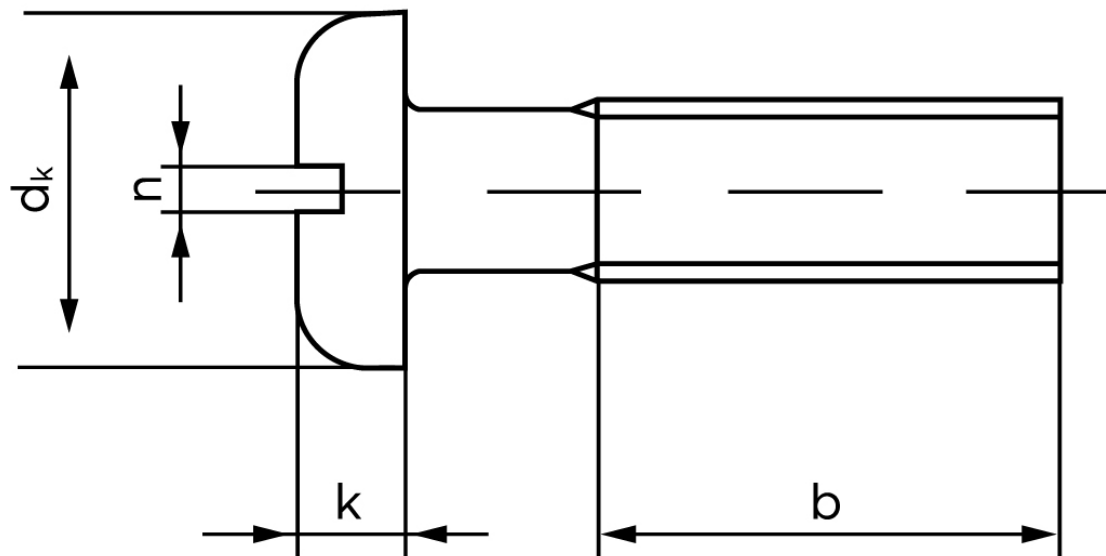

# BOLTE

KVALITETSSKRUER OG -BOLTE PÅ NETTET

## Panhovedet Maskinskrue DIN 85 Elforzinket Stål Kl. 4.8 Med Lige-kærv M5x45 (500 Stk)

SKU: 000854100050045

GTIN: 4043952023471

Norm	DIN 85
Dimensions	5
$d_k$	10
$k$	3
$n$	1,1
$b$	38

Bemærk disse data er vejledende, og informationerne skal anses som vejledende, Bolte.dk stiller ingen garanti eller kan stilles til ansvar for overstående datatabel. Er du i tvivl så kontakt os på 75154999.