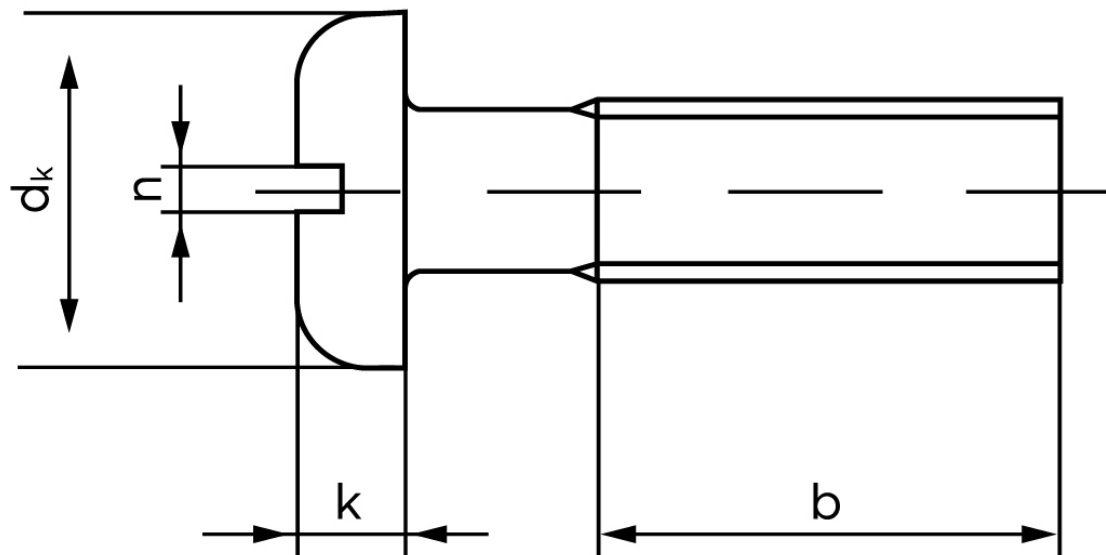

Panhovedet Maskinskrue DIN 85 Rustfri-Syrefast A4 Med Lige-kærv M5x50 (100 Stk)

SKU: 000859409050050

GTIN: 4043952026007

Norm	DIN 85
Dimensions	5
d_k	10
k	3
n	1,1
b	38

Bemærk disse data er vejledende, og informationerne skal anses som vejledende, Bolte.dk stiller ingen garanti eller kan stilles til ansvar for overstående datatabel. Er du i tvivl så kontakt os på 75154999.