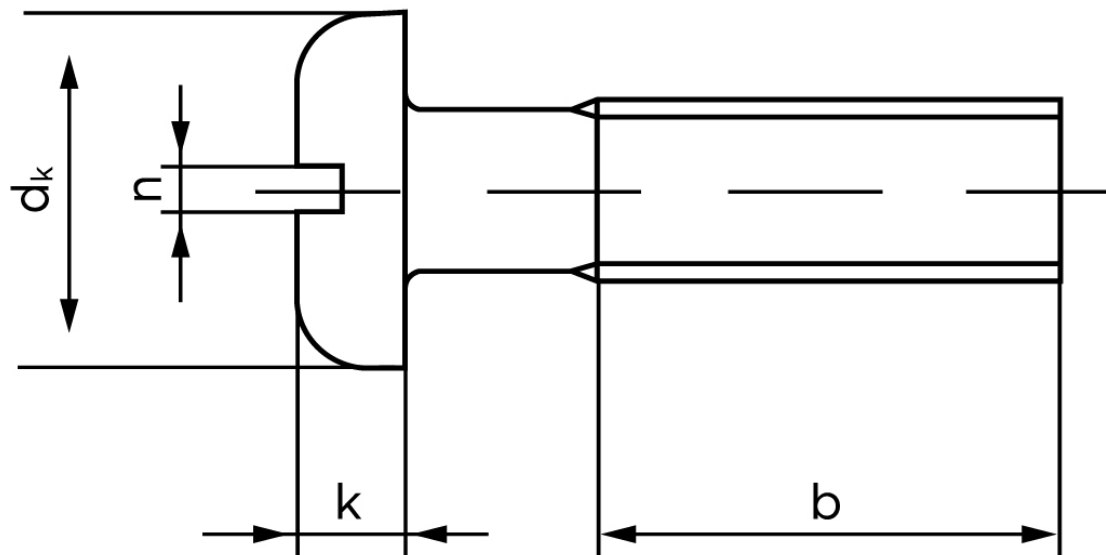

## Panhovedet Maskinskrue DIN 85 Elforzinket Stål Kl. 4.8 Med Lige-kærv M5x8 (2000 Stk)

SKU: 000854100050008

GTIN: 4043952023389

Norm	DIN 85
Dimensions	5
$d_k$	10
$k$	3
$n$	1,1
$b$	38

Bemærk disse data er vejledende, og informationerne skal anses som vejledende, Bolte.dk stiller ingen garanti eller kan stilles til ansvar for overstående datatabel. Er du i tvivl så kontakt os på 75154999.