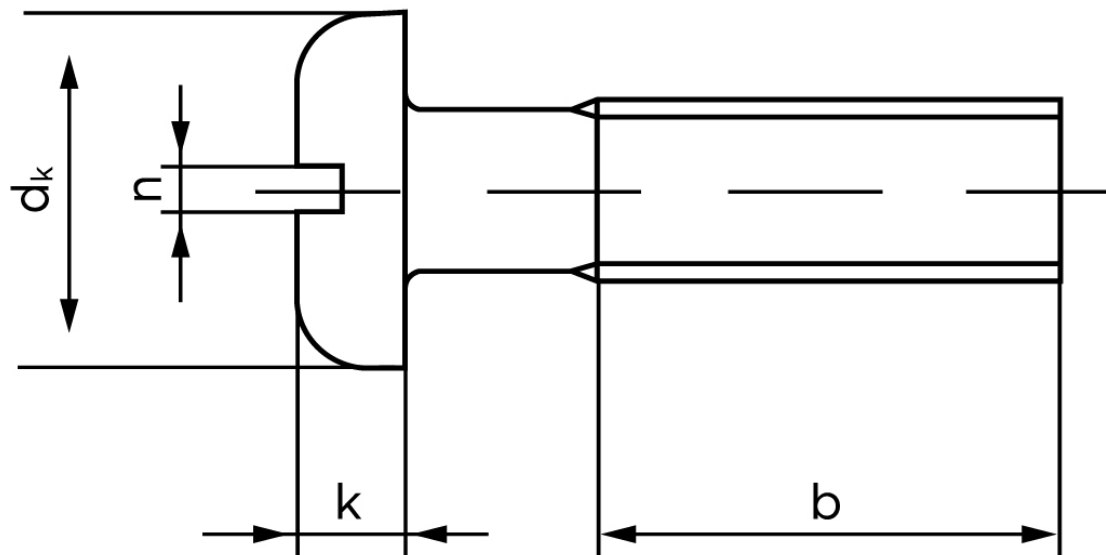

## Panhovedet Maskinskrue DIN 85 Plastik PA (Polyamid) Med Lige-kærv M6x16 (200 Stk)

SKU: 000856000060016

GTIN: 4043952024355

Norm	DIN 85
Dimensions	6
$d_k$	12
$k$	3,6
$n$	1,6
$b$	38

Bemærk disse data er vejledende, og informationerne skal anses som vejledende, Bolte.dk stiller ingen garanti eller kan stilles til ansvar for overstående datatabel. Er du i tvivl så kontakt os på 75154999.