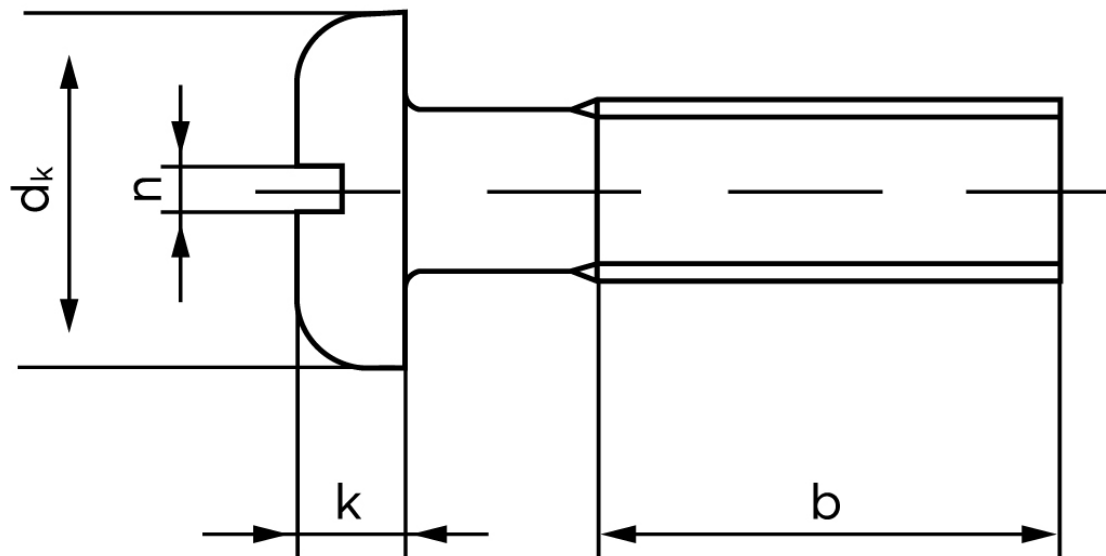

BOLTE.DK

KVALITETSSKRUER OG -BOLTE PÅ NETTET

Panhovedet Maskinskrue DIN 85 Rustfri A2 Med Lige-kærv M6x25 (200 Stk)

SKU: 000859200060025

GTIN: 4043952025062

Norm	DIN 85
Dimensions	6
d_k	12
k	3,6
n	1,6
b	38

Bemærk disse data er vejledende, og informationerne skal anses som vejledende, Bolte.dk stiller ingen garanti eller kan stilles til ansvar for overstående datatabel. Er du i tvivl så kontakt os på 75154999.

Vil du vide mere om dette produkt
Forespørg pris her