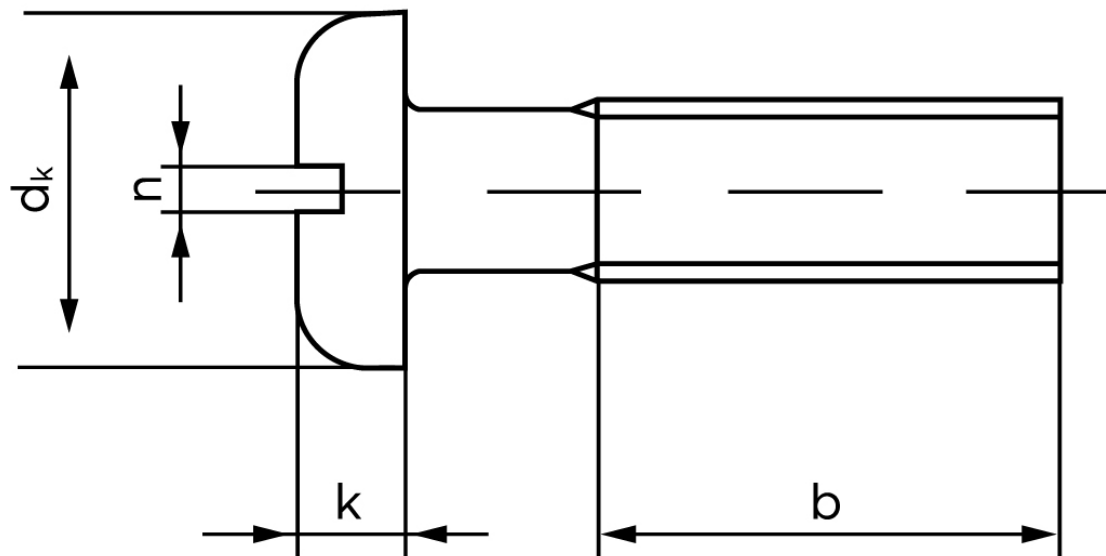

BOLTE

KVALITETSSKRUER OG -BOLTE PÅ NETTET

Panhovedet Maskinskrue DIN 85 Rustfri-Syrefast A4 Med Lige-kærv M6x25 (100 Stk)

SKU: 000859409060025

GTIN: 4043952026069

Norm	DIN 85
Dimensions	6
d_k	12
k	3,6
n	1,6
b	38

Bemærk disse data er vejledende, og informationerne skal anses som vejledende, Bolte.dk stiller ingen garanti eller kan stilles til ansvar for overstående datatabel. Er du i tvivl så kontakt os på 75154999.

Vil du vide mere om dette produkt
Forespørg pris her