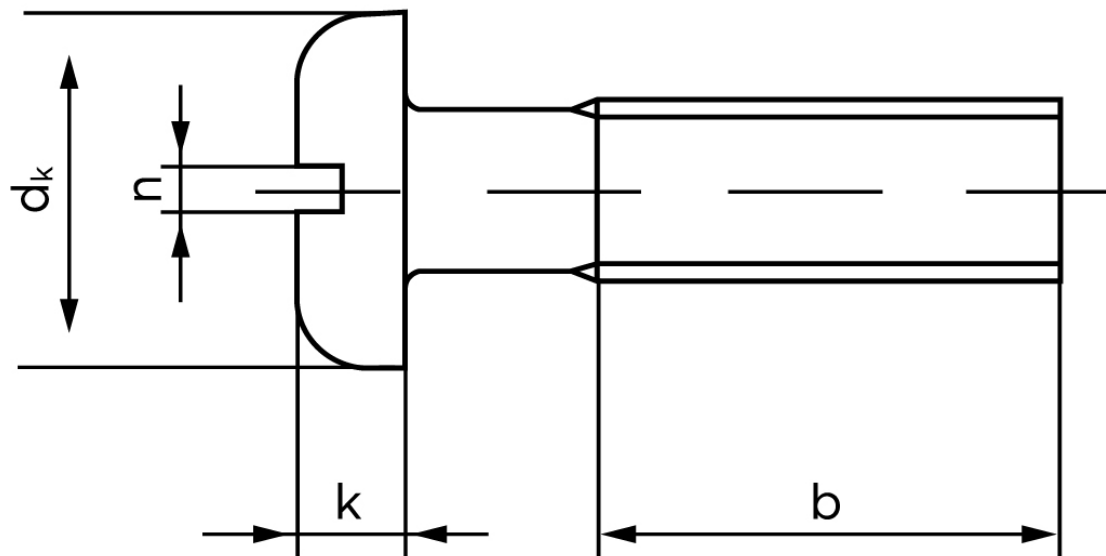

# BOLTE

KVALITETSSKRUER OG -BOLTE PÅ NETTET

## Panhovedet Maskinskrue DIN 85 Rustfri-Syrefast A4 Med Lige-kærv M6x35 (50 Stk)

SKU: 000859409060035

GTIN: 4043952026083

Norm	DIN 85
Dimensions	6
$d_k$	12
$k$	3,6
$n$	1,6
$b$	38

Bemærk disse data er vejledende, og informationerne skal anses som vejledende, Bolte.dk stiller ingen garanti eller kan stilles til ansvar for overstående datatabel. Er du i tvivl så kontakt os på 75154999.