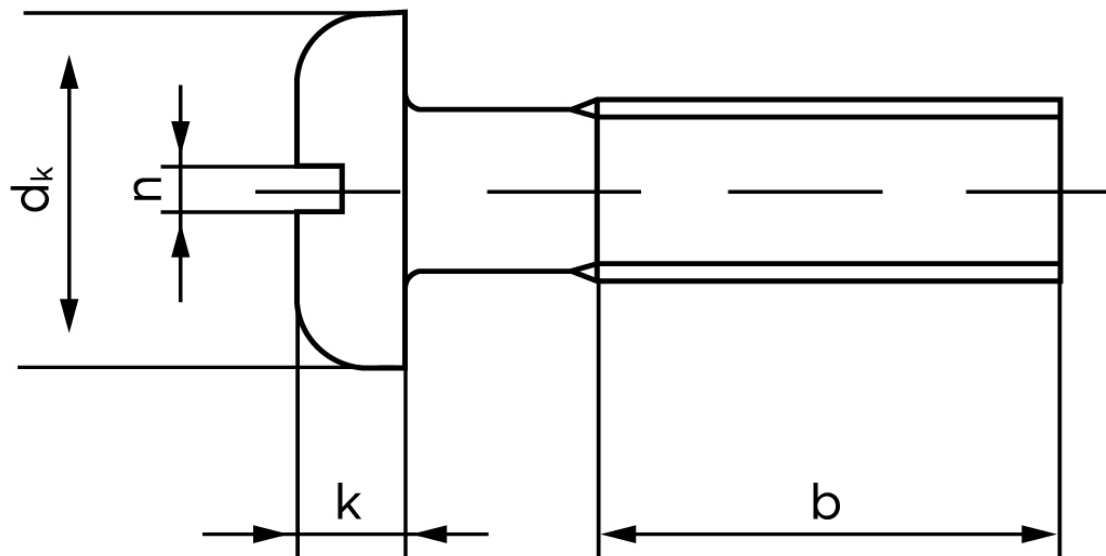

## Panhovedet Maskinskrue DIN 85 Rustfri-Syrefast A4 Med Lige-kærv M6x40 (50 Stk)

SKU: 000859409060040

GTIN: 4043952026090

Norm	DIN 85
Dimensions	6
$d_k$	12
$k$	3,6
$n$	1,6
$b$	38

Bemærk disse data er vejledende, og informationerne skal anses som vejledende, Bolte.dk stiller ingen garanti eller kan stilles til ansvar for overstående datatabel. Er du i tvivl så kontakt os på 75154999.