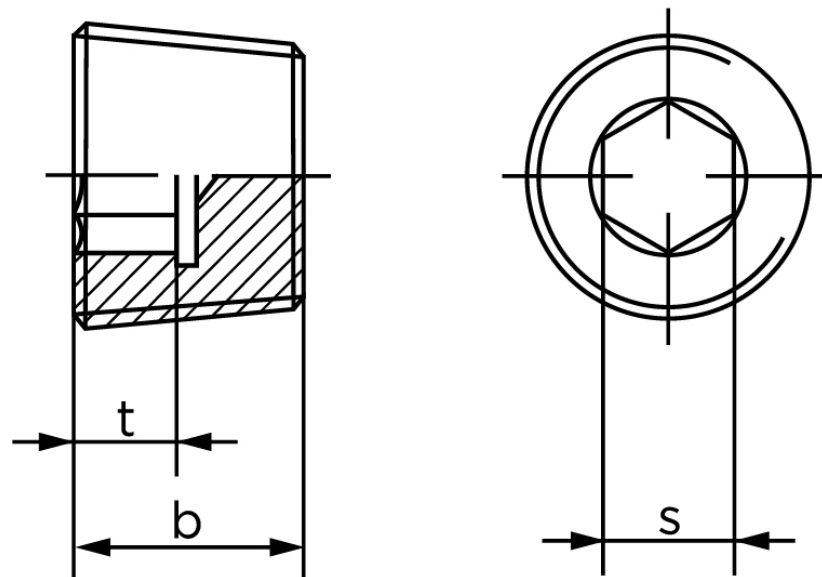

Rørprop DIN 906 Messing Med Konisk Rørgvind Rp (BSPT) 1/8 (100 Stk)

SKU: 009067040125000

GTIN: 4043952142837

Norm	DIN 906
Dimensions	G (BSPT) 1/2
s	5
t _{min.}	4
b	8

Bemærk disse data er vejlede, og informationerne skal anses som vejledende, Bolte.dk stiller ingen garanti eller kan stilles til ansvar for overstående datatabel. Er du i tvivl så kontakt os på 75154999.