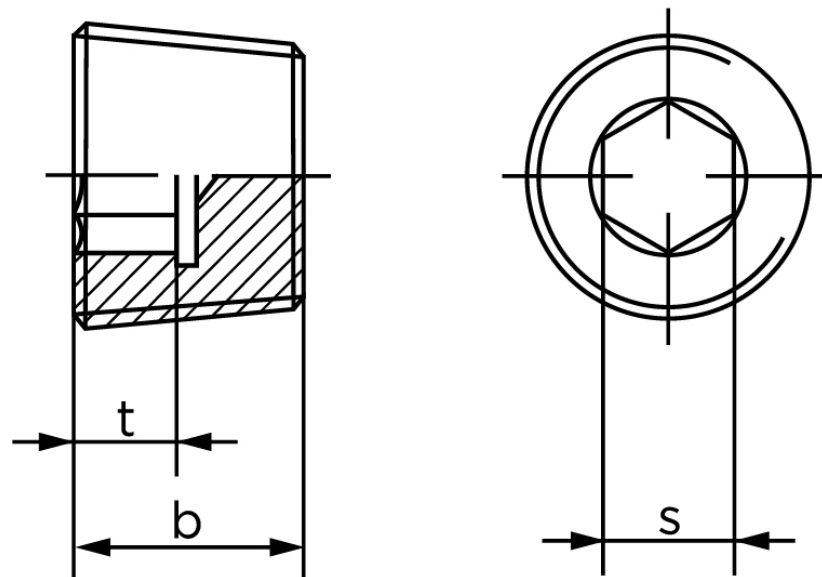

## Rørprop DIN 906 Rustfri-Syrefast A4 Med Konisk Rørgvind Rp (BSPT) 1/2 (100 Stk)

SKU: 009069440500000

GTIN: 4043952143032

Norm	DIN 906
Dimensions	G (BSPT) 1/2
s	5
t <sub>min.</sub>	4
b	8

Bemærk disse data er vejlede, og informationerne skal anses som vejledende, Bolte.dk stiller ingen garanti eller kan stilles til ansvar for overstående datatabel. Er du i tvivl så kontakt os på 75154999.