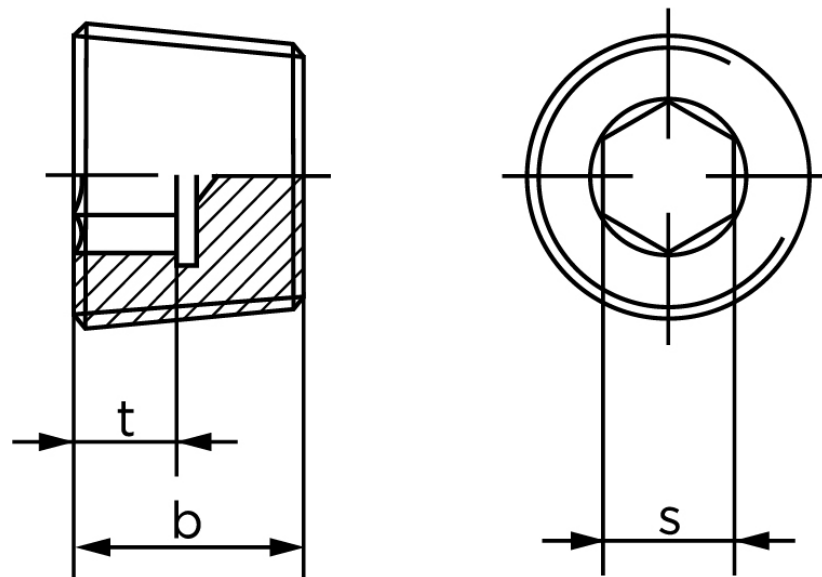

Rørprop DIN 906 Messing Med Konisk Rørgvind Rp (BSPT) 1 (10 Stk)

SKU: 009067041000000

GTIN: 4043952142882

Norm	DIN 906
Dimensions	G (BSPT) 1
s	17
t _{min.}	6
b	12

Bemærk disse data er vejlede, og informationerne skal anses som vejledende, Bolte.dk stiller ingen garanti eller kan stilles til ansvar for overstående datatabel. Er du i tvivl så kontakt os på 75154999.