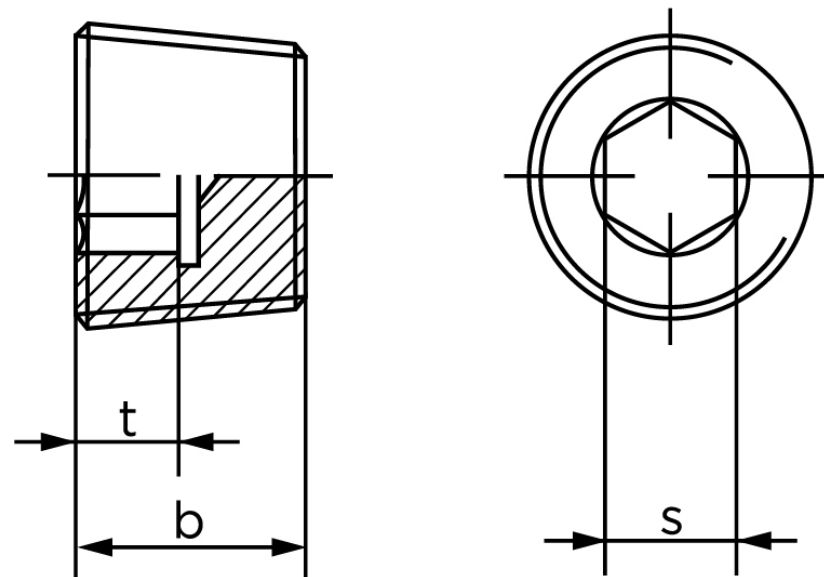

BOLTE

KVALITETSSKRUER OG -BOLTE PÅ NETTET

Rørprop DIN 906 Messing Med Konisk Rørgvind Rp (BSPT) 3/8 (50 Stk)

SKU: 009067040380000

GTIN: 4043952142851

Norm	DIN 906
Dimensions	G (BSPT) 3/8
s	8
t_{min.}	5
b	10

Bemærk disse data er vejlede, og informationerne skal anses som vejledende, Bolte.dk stiller ingen garanti eller kan stilles til ansvar for overstående datatabel. Er du i tvivl så kontakt os på 75154999.

Vil du vide mere om dette produkt
Forespørg pris her