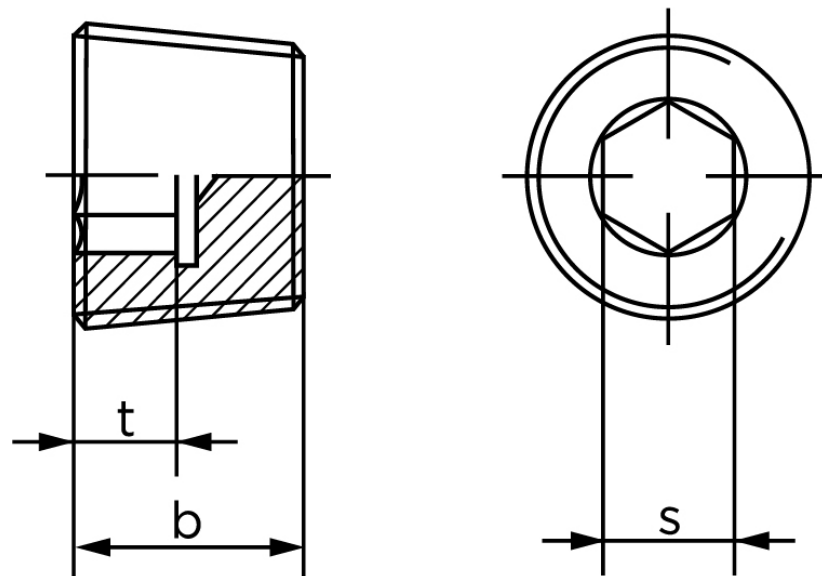

## Rørprop DIN 906 Ubehandlet Stål Med Fingevind M10x1 (100 Stk)

SKU: 009065000100100

GTIN: 4043952142394

Norm	DIN 906
Dimensions	10
s	5
t <sub>min.</sub>	4
b	8

Bemærk disse data er vejlede, og informationerne skal anses som vejledende, Bolte.dk stiller ingen garanti eller kan stilles til ansvar for overstående datatabel. Er du i tvivl så kontakt os på 75154999.