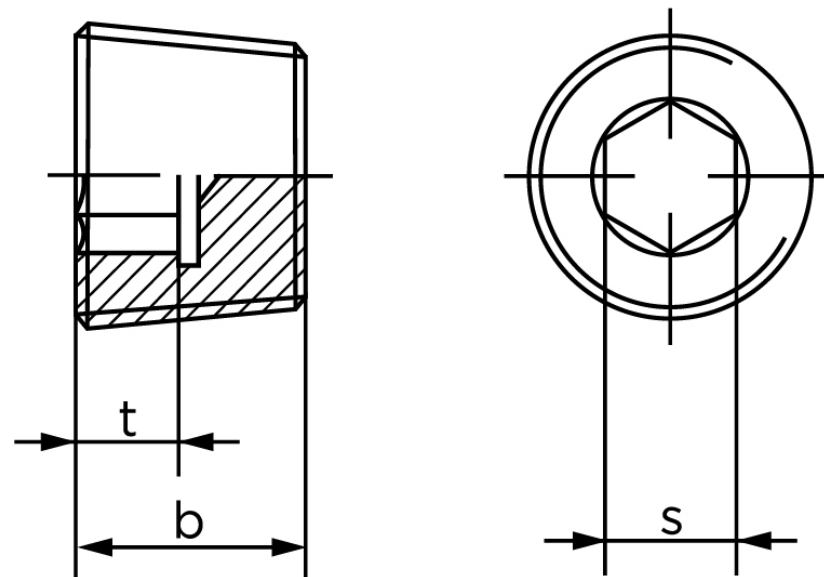

## Rørprop DIN 906 Elforzinket Stål Med Fingevind M10x1 (100 Stk)

SKU: 009065100100100

GTIN: 4043952142660

Norm	DIN 906
Dimensions	10
s	5
t <sub>min.</sub>	4
b	8

Bemærk disse data er vejlede, og informationerne skal anses som vejledende, Bolte.dk stiller ingen garanti eller kan stilles til ansvar for overstående datatabel. Er du i tvivl så kontakt os på 75154999.