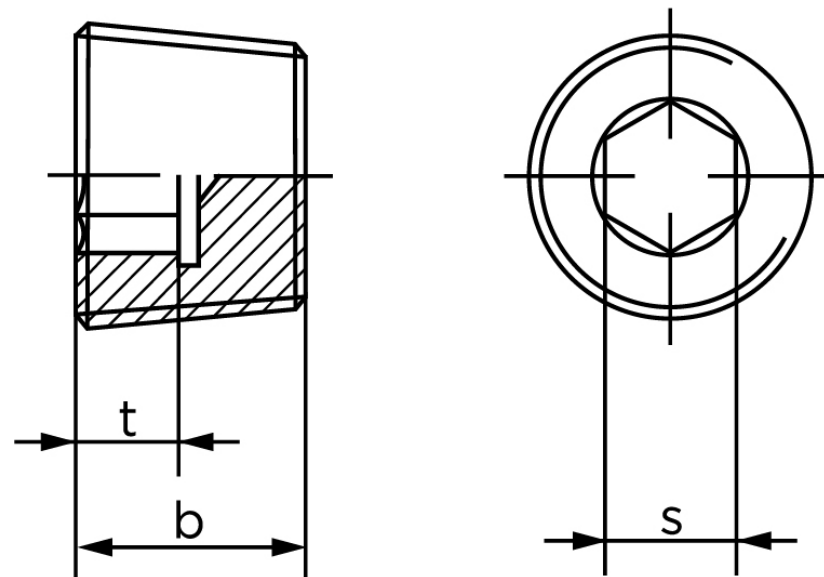

Rørprop DIN 906 Messing Med Fingevind M10x1 (100 Stk)

SKU: 009067000100100

GTIN: 4043952142752

Norm	DIN 906
Dimensions	10
s	5
t _{min.}	4
b	8

Bemærk disse data er vejlede, og informationerne skal anses som vejledende, Bolte.dk stiller ingen garanti eller kan stilles til ansvar for overstående datatabel. Er du i tvivl så kontakt os på 75154999.