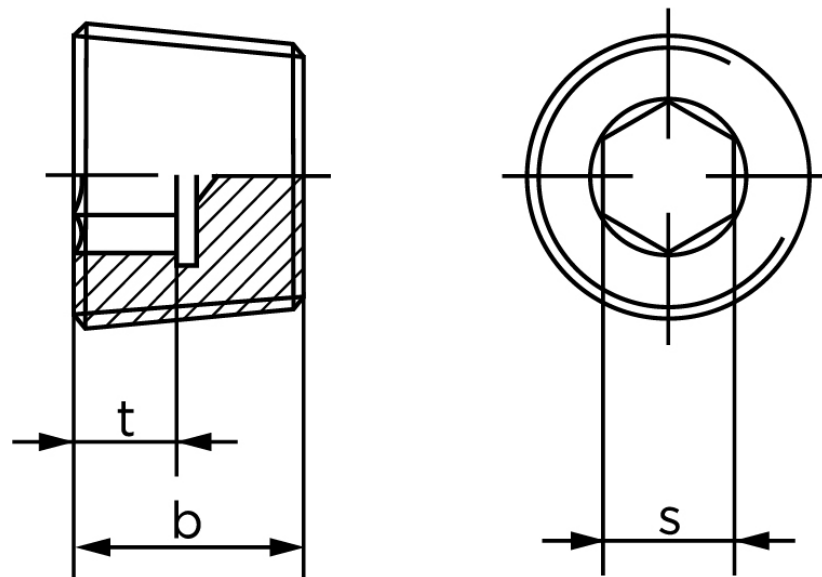

Rørprop DIN 906 Rustfri-Syrefast A4 Med Fingevind M10x1 (100 Stk)

SKU: 009069400100100

GTIN: 4043952142929

Norm	DIN 906
Dimensions	10
s	5
t _{min.}	4
b	8

Bemærk disse data er vejlede, og informationerne skal anses som vejledende, Bolte.dk stiller ingen garanti eller kan stilles til ansvar for overstående datatabel. Er du i tvivl så kontakt os på 75154999.