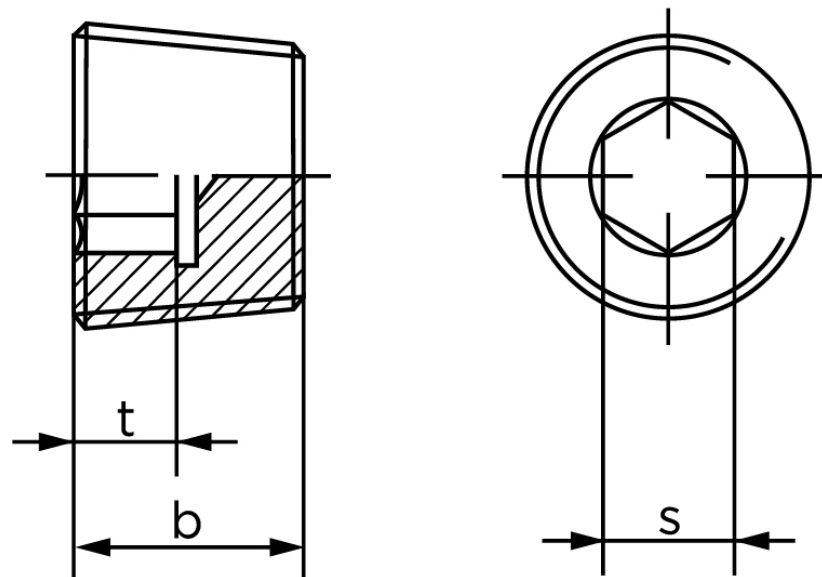

Rørprop DIN 906 Ubehandlet Stål Med Fingevind M12x1,5 (50 Stk)

SKU: 009065000120150

GTIN: 4043952142400

Norm	DIN 906
Dimensions	12
s	6
t _{min.}	5
b	10

Bemærk disse data er vejlede, og informationerne skal anses som vejledende, Bolte.dk stiller ingen garanti eller kan stilles til ansvar for overstående datatabel. Er du i tvivl så kontakt os på 75154999.