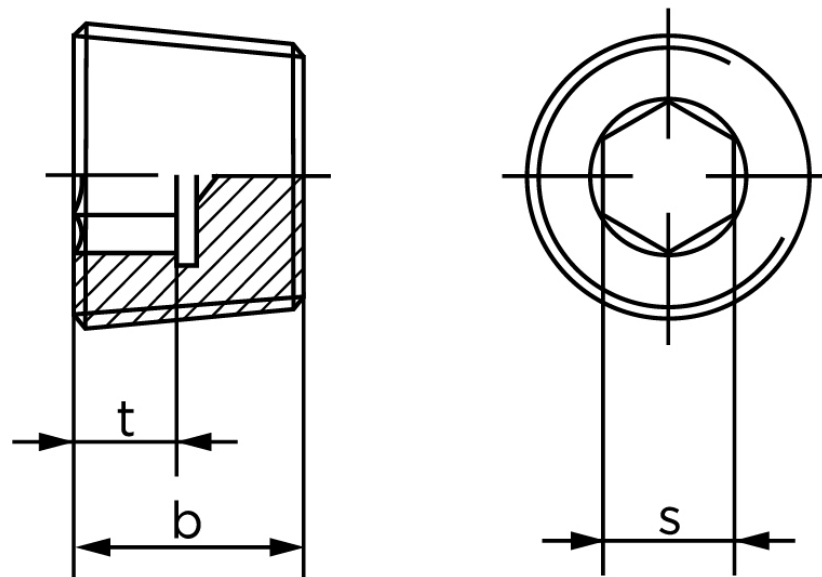

Rørprop DIN 906 Elforzinket Stål Med Fingevind M12x1,5 (50 Stk)

SKU: 009065100120150

GTIN: 4043952142677

Norm	DIN 906
Dimensions	12
s	6
t _{min.}	5
b	10

Bemærk disse data er vejlede, og informationerne skal anses som vejledende, Bolte.dk stiller ingen garanti eller kan stilles til ansvar for overstående datatabel. Er du i tvivl så kontakt os på 75154999.