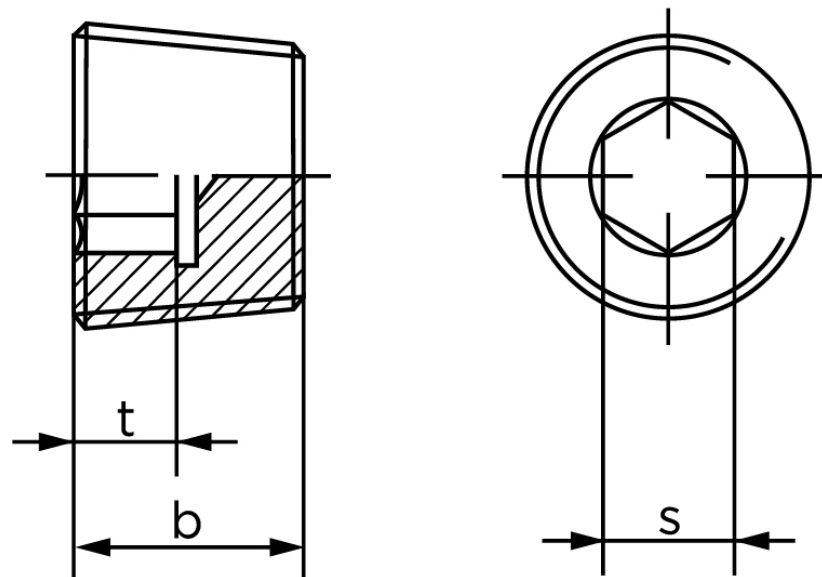

Rørprop DIN 906 Messing Med Fingevind M12x1,5 (50 Stk)

SKU: 009067000120150

GTIN: 4043952142769

Norm	DIN 906
Dimensions	12
s	6
t _{min.}	5
b	10

Bemærk disse data er vejlede, og informationerne skal anses som vejledende, Bolte.dk stiller ingen garanti eller kan stilles til ansvar for overstående datatabel. Er du i tvivl så kontakt os på 75154999.